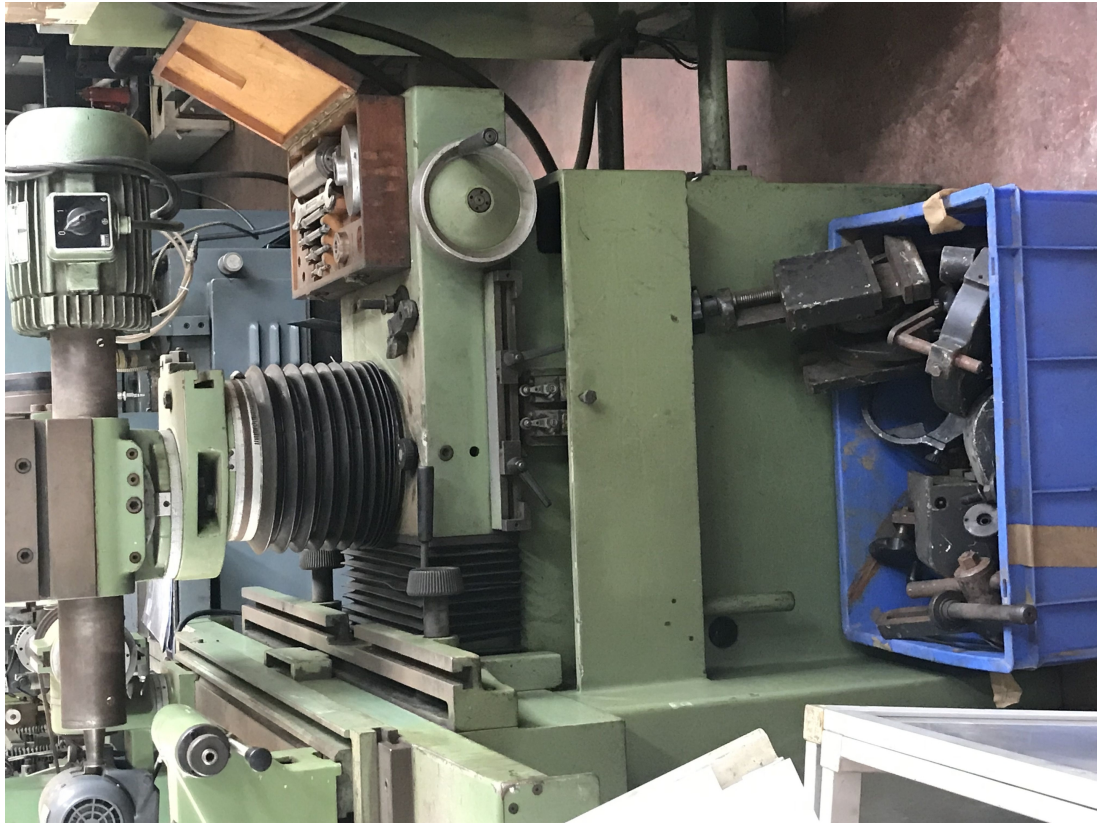

Gamba Macchine Srl

V.A.T. IT00639540988

C.F./R.I. 01581570171

REA 248813 BS

C.S. 802.165,00 €

Kontakt

+39 030 831096

+39 030 8913312

offerte@gambamacchine.it

Lageplan

Sitz und Lager 1

Via Artigiani, 32 - 25063

Gardone V.T. Brescia - Italia

Lager 2

Via Caduti del lavoro 41, 25030

Coccaglio Brescia - Italia