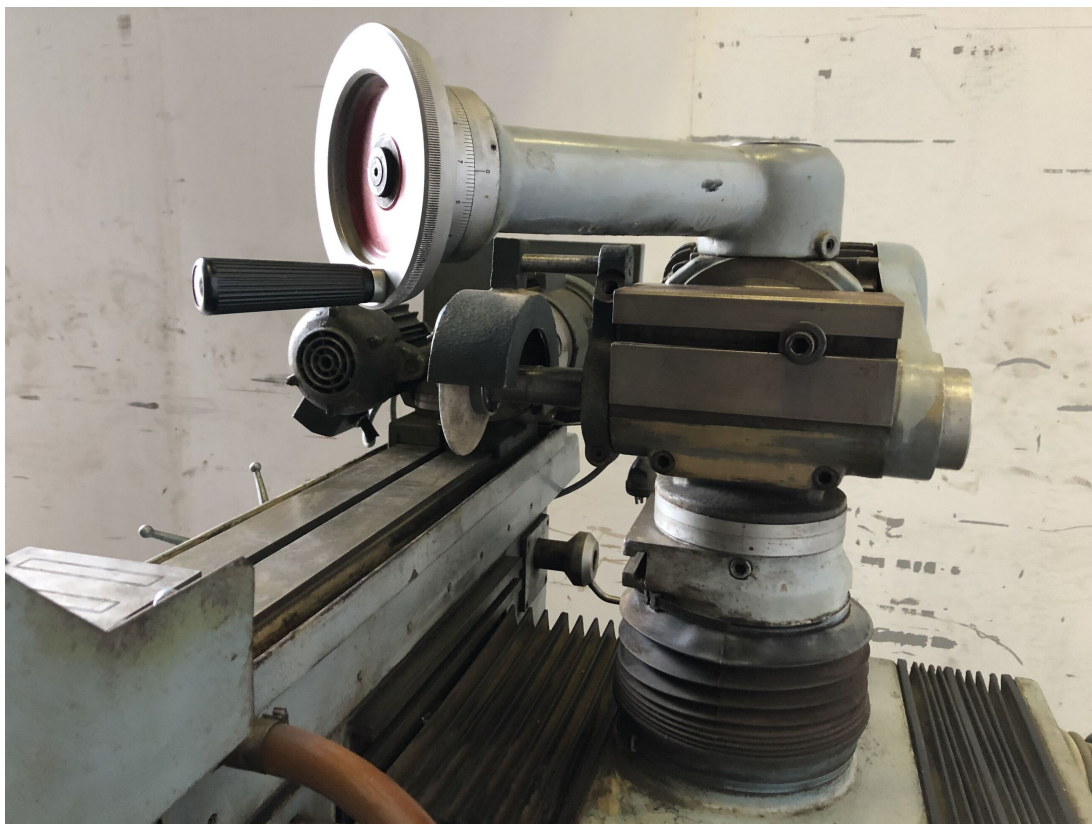

Gamba Macchine Srl

Kontakt

Lageplan

V.A.T. IT00639540988

+39 030 831096

Sitz und Lager 1

Lager 2

C.F./R.I. 01581570171

+39 030 8913312

Via Artigiani, 32 - 25063

Via Caduti del lavoro 41, 25030

REA 248813 BS

offerte@gambamacchine.it

Gardone V.T. Brescia - Italia

Coccaglio Brescia - Italia

C.S. 802.165,00 €