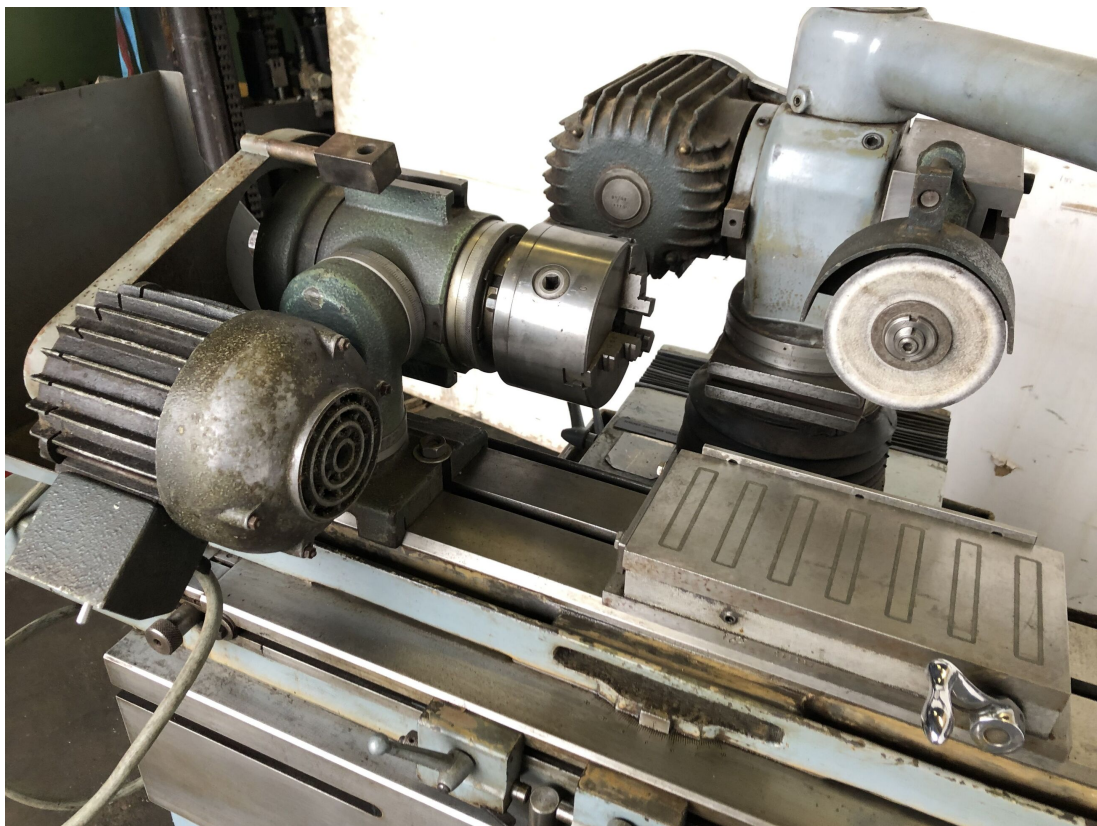

Gamba Macchine Srl

V.A.T. IT00639540988

C.F./R.I. 01581570171

REA 248813 BS

C.S. 802.165,00 €

Kontakt

+39 030 831096

+39 030 8913312

offerte@gambamacchine.it

Lageplan

Sitz und Lager 1

Via Artigiani, 32 - 25063

Gardone V.T. Brescia - Italia

Lager 2

Via Caduti del lavoro 41, 25030

Coccaglio Brescia - Italia