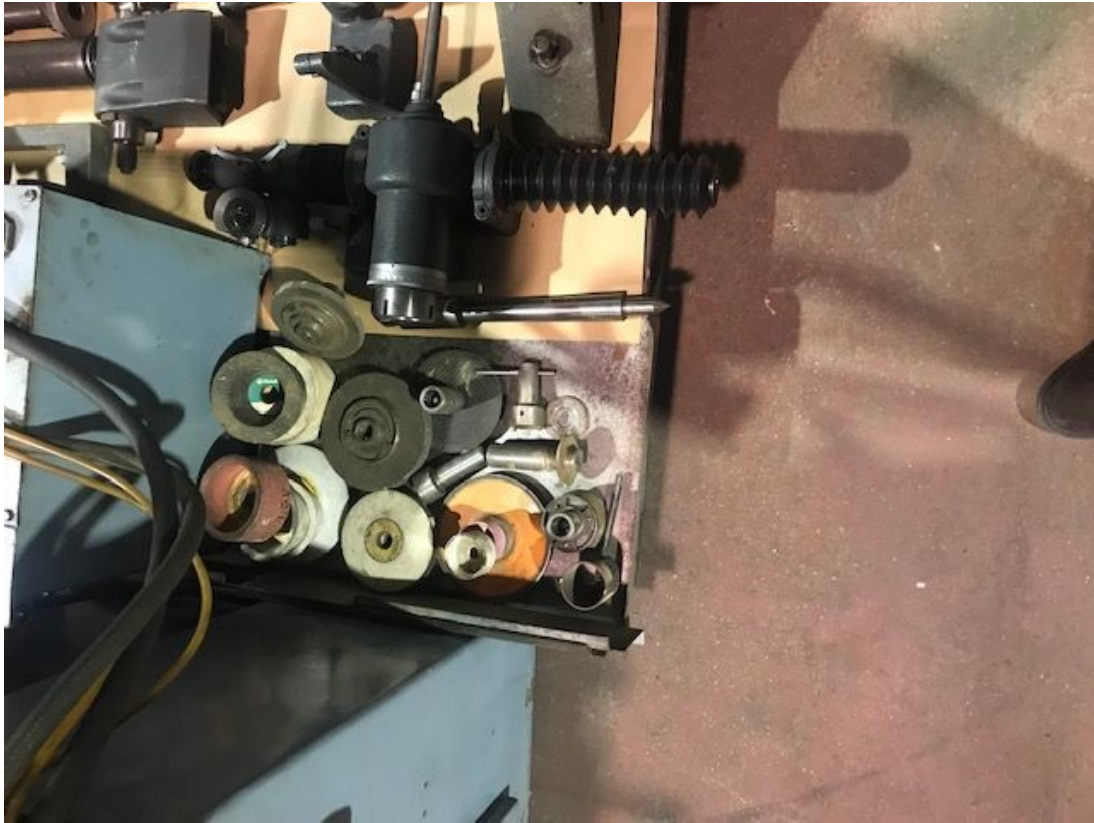

Gamba Macchine Srl

V.A.T. IT00639540988

C.F./R.I. 01581570171

REA 248813 BS

C.S. 802.165,00 €

Kontakt

+39 030 831096

+39 030 8913312

offerte@gambamacchine.it

Lageplan

Sitz und Lager 1

Via Artigiani, 32 - 25063

Gardone V.T. Brescia - Italia

Lager 2

Via Caduti del lavoro 41, 25030

Coccaglio Brescia - Italia