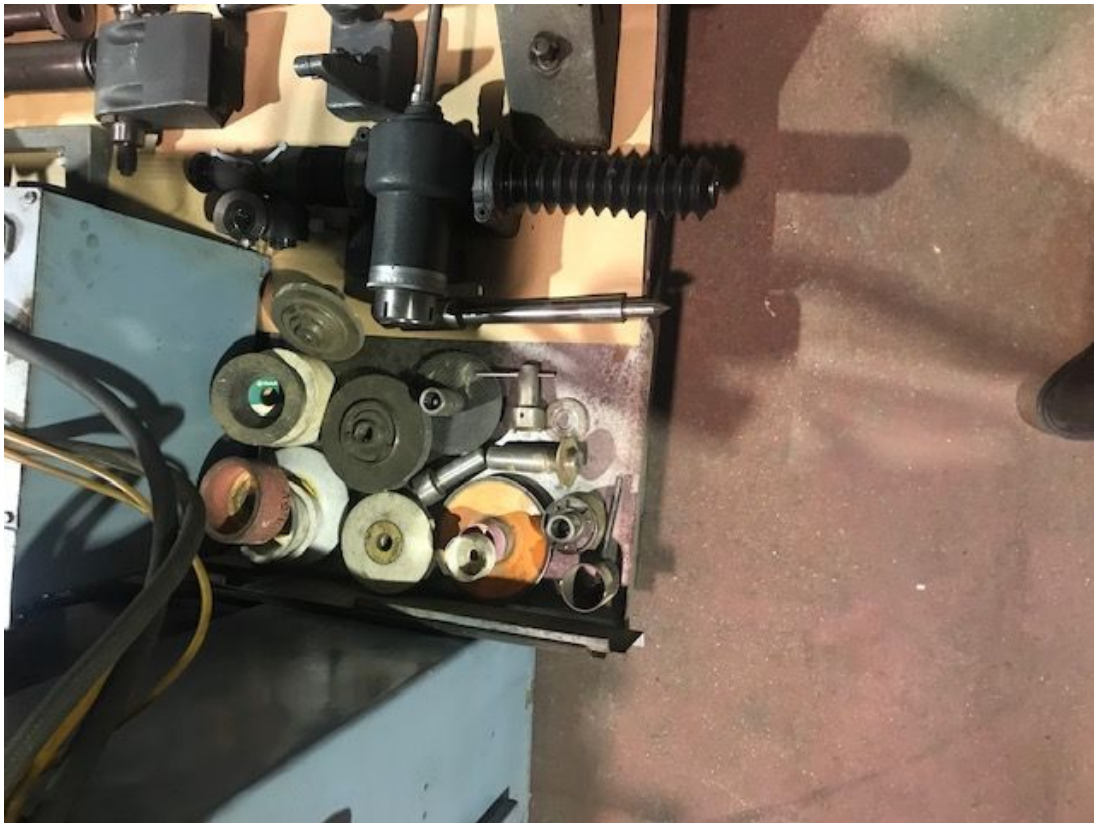

Gamba Macchine Srl

V.A.T. IT00639540988

C.F./R.I. 01581570171

REA 248813 BS

C.S. 802.165,00 €

Kontakt

+39 030 831096

+39 030 8913312

offerte@gambamacchine.it

Lageplan

Sitz und Lager 1

Via Artigiani, 32 - 25063

Gardone V.T. Brescia - Italia

Lager 2

Via Caduti del lavoro 41, 25030

Coccaglio Brescia - Italia