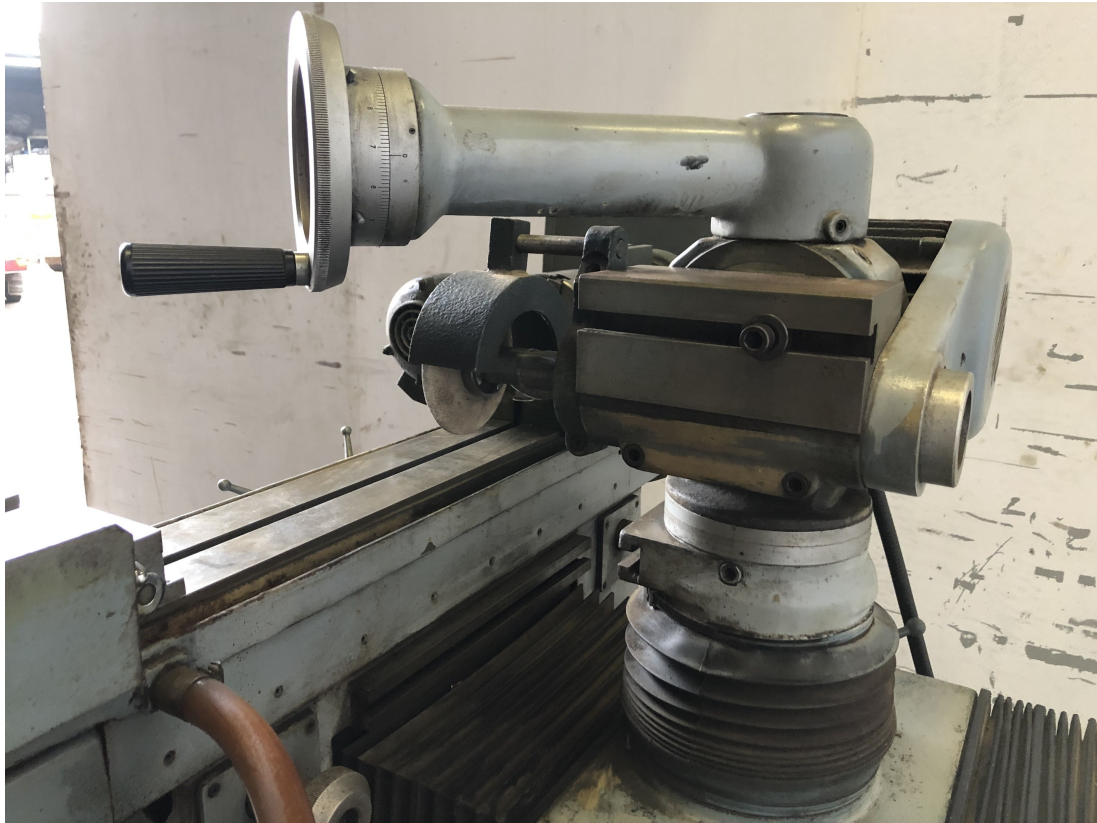

Gamba Macchine Srl

Kontakt

Lageplan

V.A.T. IT00639540988

+39 030 831096

Sitz und Lager 1

Lager 2

C.F./R.I. 01581570171

+39 030 8913312

Via Artigiani, 32 - 25063

Via Caduti del lavoro 41, 25030

REA 248813 BS

offerte@gambamacchine.it

Gardone V.T. Brescia - Italia

Coccaglio Brescia - Italia

C.S. 802.165,00 €