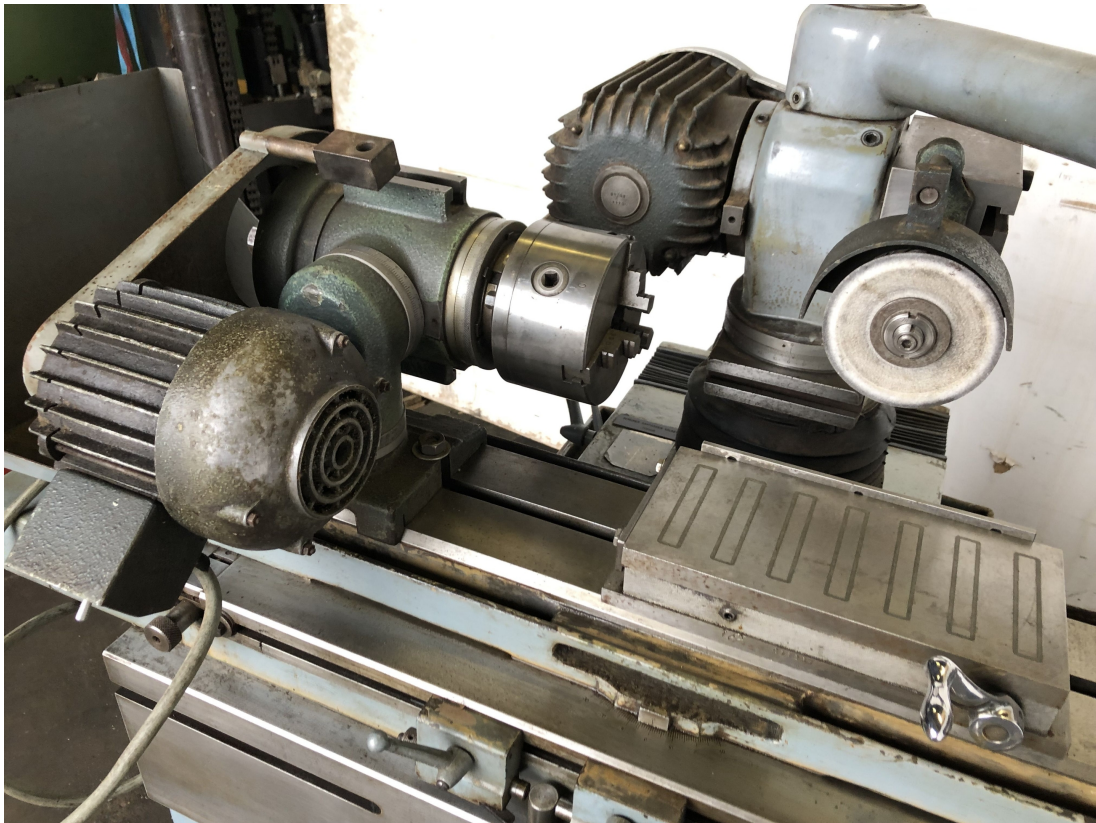

Gamba Macchine Srl

V.A.T. IT00639540988

C.F./R.I. 01581570171

REA 248813 BS

C.S. 802.165,00 €

Kontakt

+39 030 831096

+39 030 8913312

offerte@gambamacchine.it

Lageplan

Sitz und Lager 1

Via Artigiani, 32 - 25063

Gardone V.T. Brescia - Italia

Lager 2

Via Caduti del lavoro 41, 25030

Coccaglio Brescia - Italia