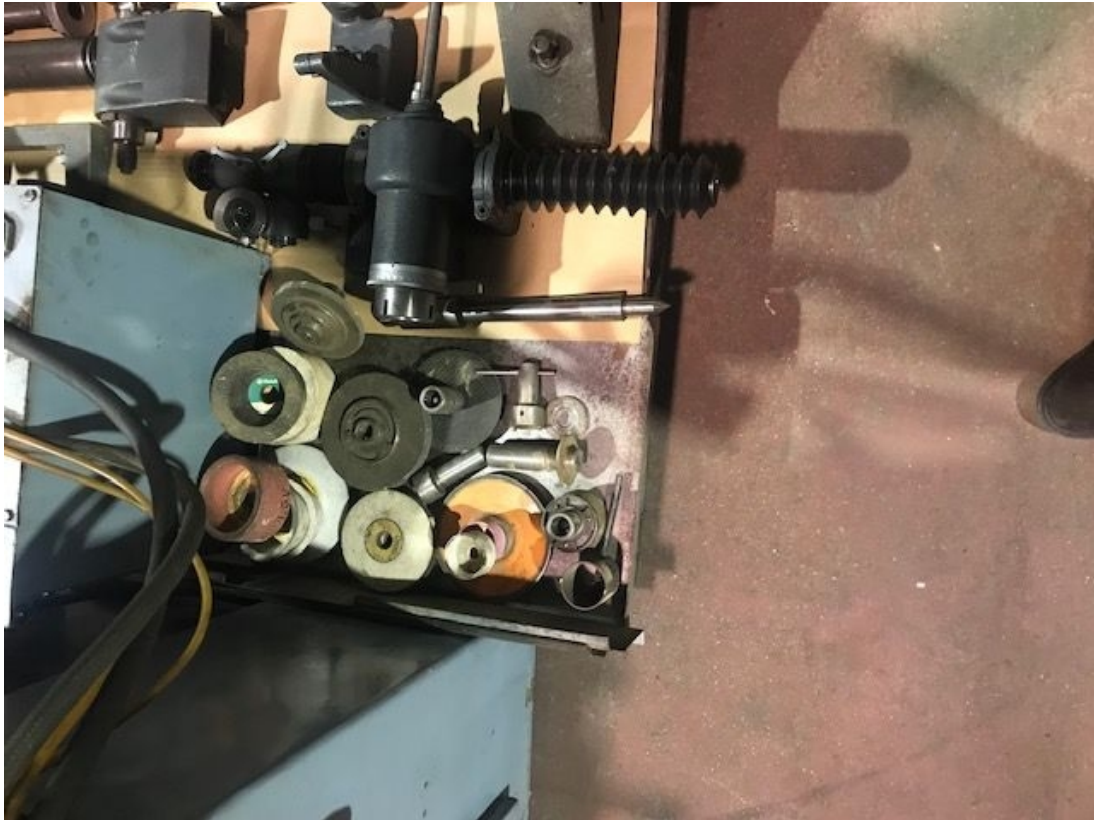

Gamba Macchine Srl

V.A.T. IT00639540988

C.F./R.I. 01581570171

REA 248813 BS

C.S. 802.165,00 €

Kontakt

+39 030 831096

+39 030 8913312

offerte@gambamacchine.it

Lageplan

Sitz und Lager 1

Via Artigiani, 32 - 25063

Gardone V.T. Brescia - Italia

Lager 2

Via Caduti del lavoro 41, 25030

Coccaglio Brescia - Italia