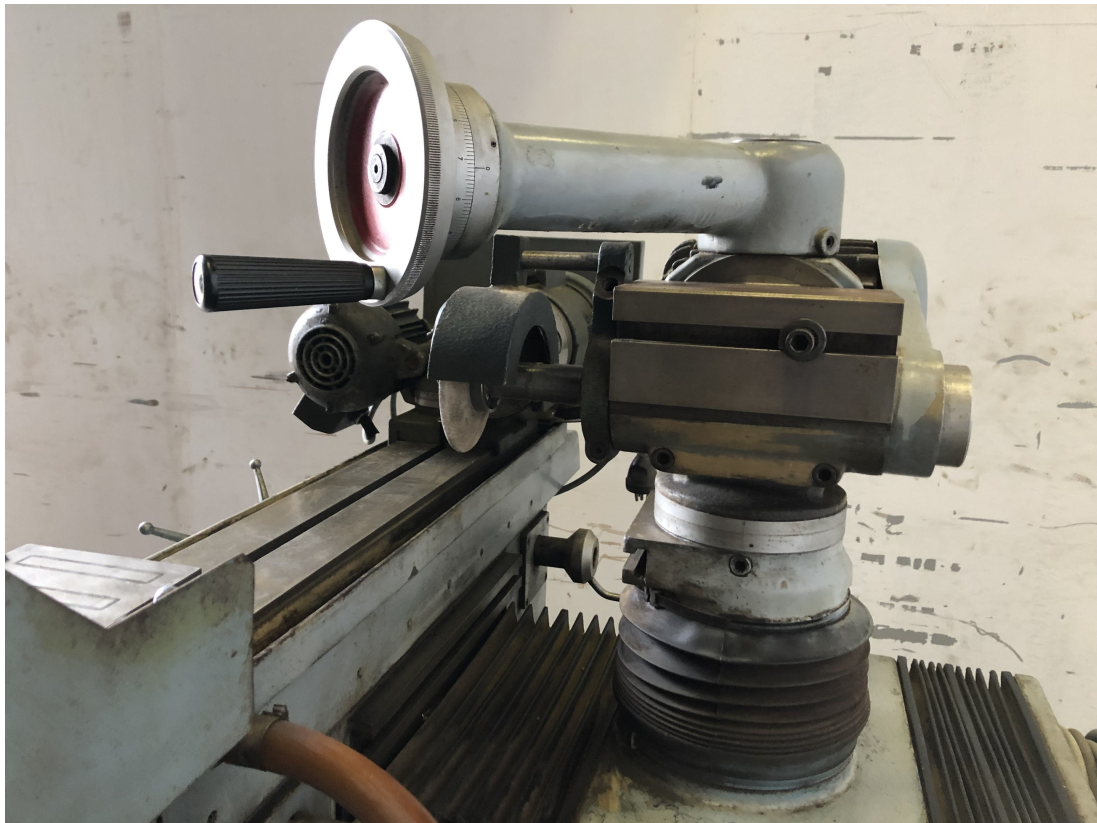

Gamba Macchine Srl

Kontakt

Lageplan

V.A.T. IT00639540988

+39 030 831096

Sitz und Lager 1

Lager 2

C.F./R.I. 01581570171

+39 030 8913312

Via Artigiani, 32 - 25063

Via Caduti del lavoro 41, 25030

REA 248813 BS

offerte@gambamacchine.it

Gardone V.T. Brescia - Italia

Coccaglio Brescia - Italia

C.S. 802.165,00 €