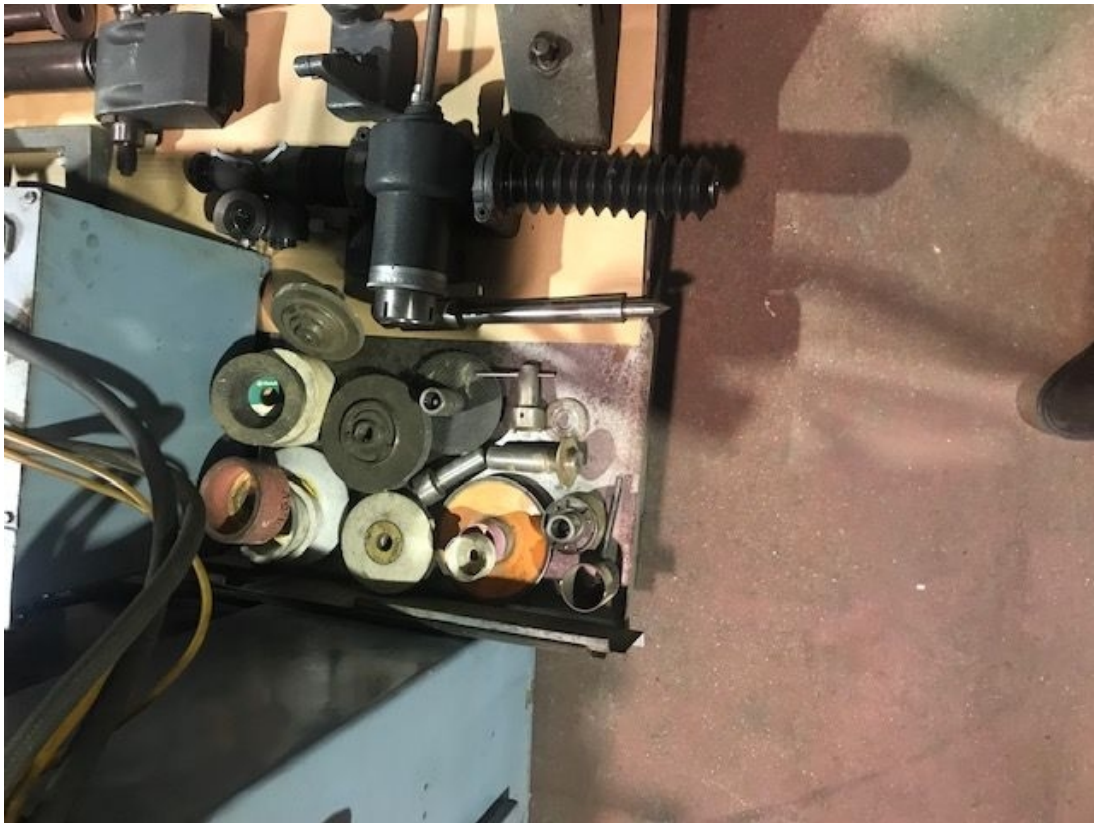

Gamba Macchine Srl

V.A.T. IT00639540988

C.F./R.I. 01581570171

REA 248813 BS

C.S. 802.165,00 €

Kontakt

+39 030 831096

+39 030 8913312

offerte@gambamacchine.it

Lageplan

Sitz und Lager 1

Via Artigiani, 32 - 25063

Gardone V.T. Brescia - Italia

Lager 2

Via Caduti del lavoro 41, 25030

Coccaglio Brescia - Italia