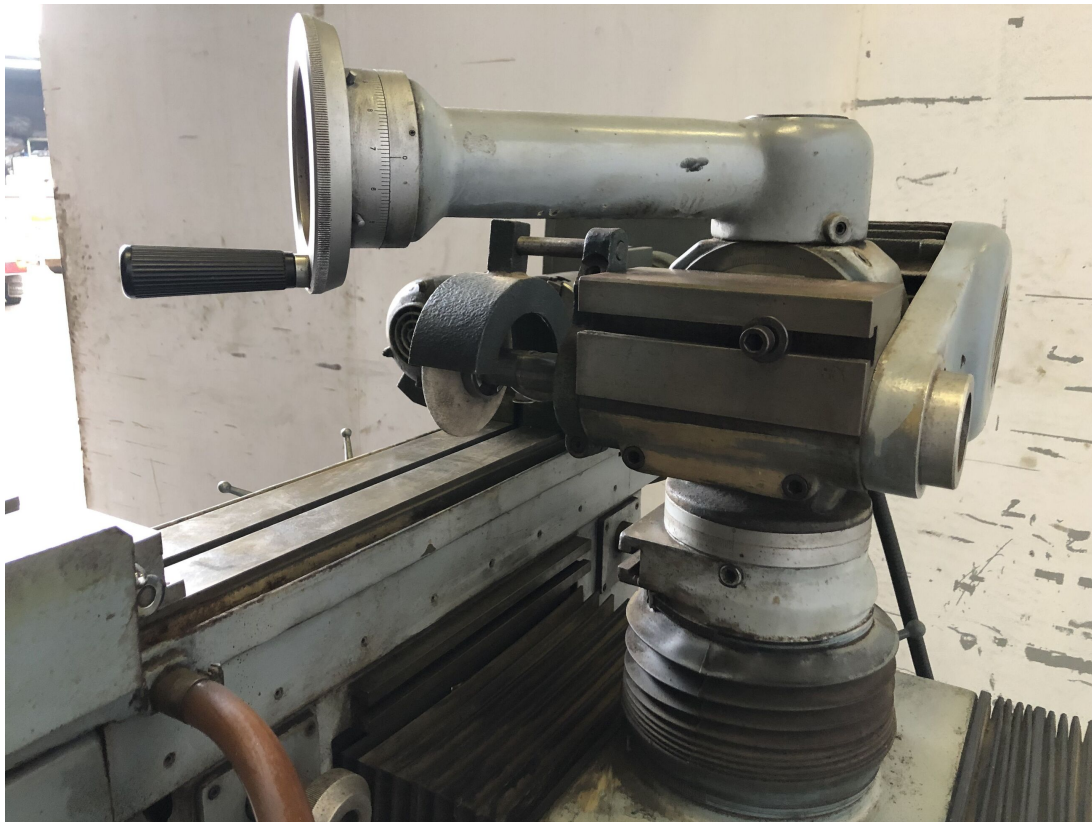

Gamba Macchine Srl

Kontakt

Lageplan

V.A.T. IT00639540988

+39 030 831096

Sitz und Lager 1

Lager 2

C.F./R.I. 01581570171

+39 030 8913312

Via Artigiani, 32 - 25063

Via Caduti del lavoro 41, 25030

REA 248813 BS

offerte@gambamacchine.it

Gardone V.T. Brescia - Italia

Coccaglio Brescia - Italia

C.S. 802.165,00 €