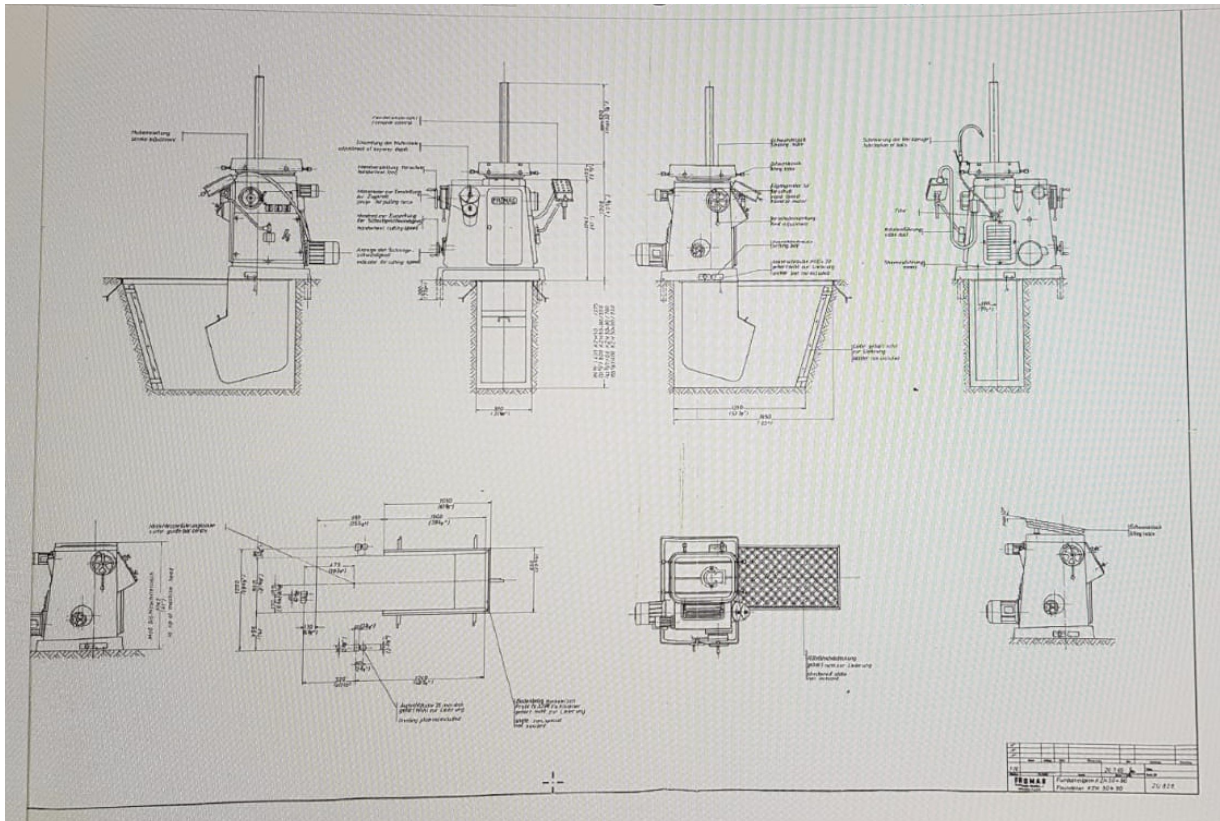

Gamba Macchine Srl

Kontakt

Lageplan

V.A.T. IT00639540988

+39 030 831096

Sitz und Lager 1

Lager 2

C.F./R.I. 01581570171

+39 030 8913312

Via Artigiani, 32 - 25063

Via Caduti del lavoro 41, 25030

REA 248813 BS

offerte@gambamacchine.it

Gardone V.T. Brescia - Italia

Coccaglio Brescia - Italia

C.S. 802.165,00 €