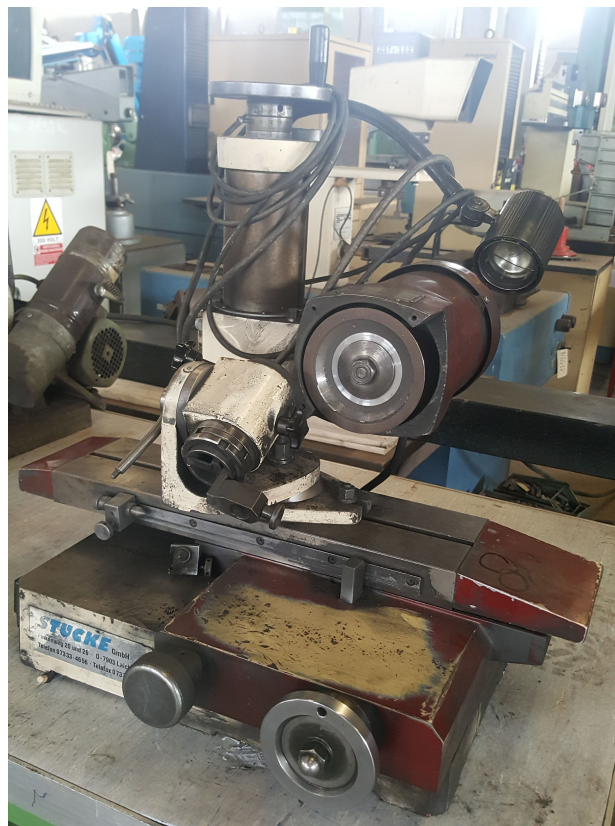

STUCKE

Kategorie Schärfmaschinen

Marke

Modell STUCKE

Gamba Macchine Srl

Kontakt

Lageplan

V.A.T. IT00639540988

Gardone V.T. Brescia - Italia

Lager 2

Via Caduti del lavoro 41, 25030

Coccaglio Brescia - Italia

Gamba Macchine Srl

V.A.T. IT00639540988

C.F./R.I. 01581570171

REA 248813 BS