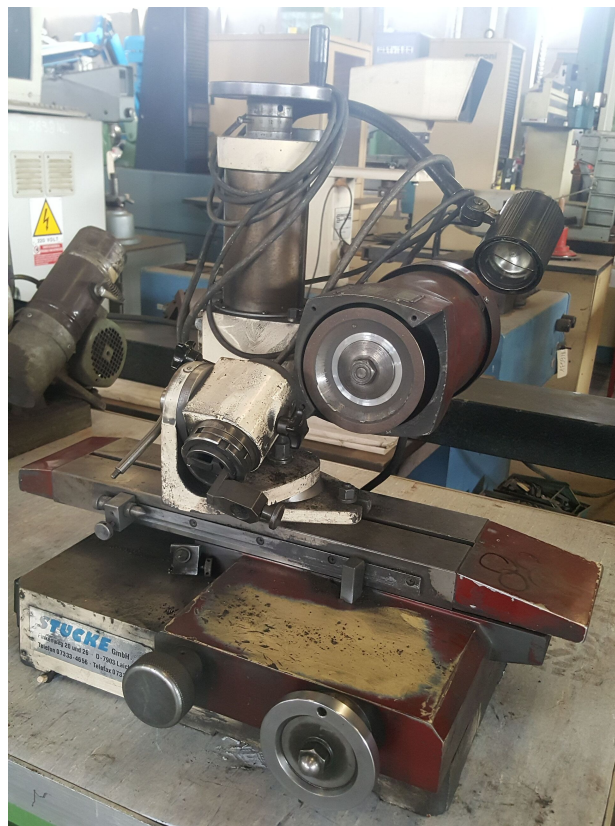

Gamba Macchine Srl

V.A.T. IT00639540988

C.F./R.I. 01581570171

REA 248813 BS

C.S. 802.165,00 €

Kontakt

+39 030 831096

+39 030 8913312

offerte@gambamacchine.it

Lageplan

Sitz und Lager 1

Via Artigiani, 32 - 25063

Gardone V.T. Brescia - Italia

Lager 2

Via Caduti del lavoro 41, 25030

Coccaglio Brescia - Italia