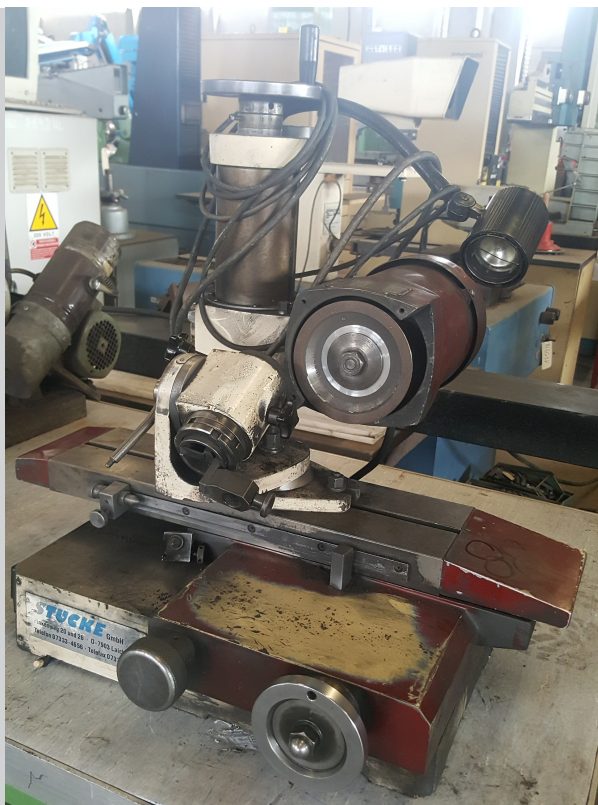

STUCKE

Kategorie Schärfmaschinen

Marke

Modell STUCKE

Gamba Macchine Srl

Kontakt

Lageplan

V.A.T. IT00639540988

Gardone V.T. Brescia - Italia

Lager 2

Via Caduti del lavoro 41, 25030

Coccaglio Brescia - Italia

Gamba Macchine Srl

V.A.T. IT00639540988

C.F./R.I. 01581570171

REA 248813 BS