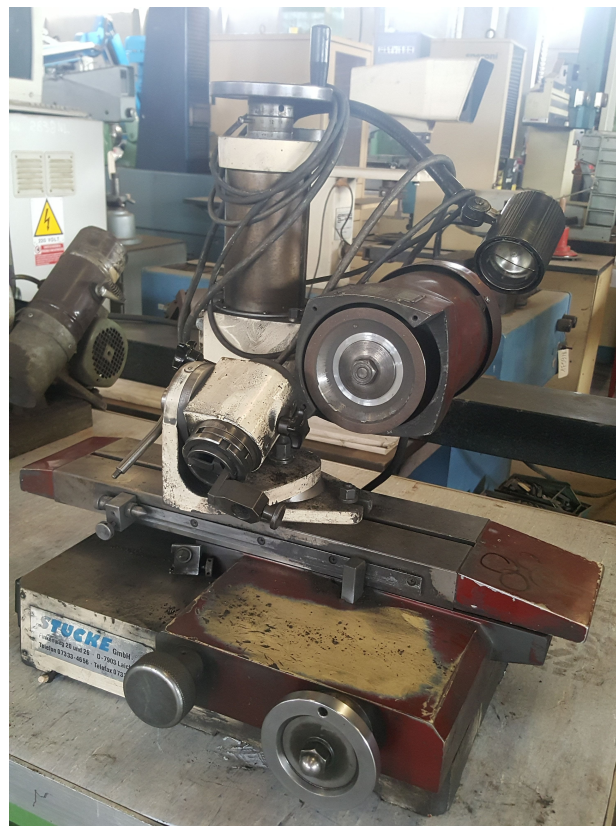

STUCKE

Kategorie Schärfmaschinen

Marke

Modell STUCKE

Gamba Macchine Srl

V.A.T. IT00639540988

C.F./R.I. 01581570171

REA 248813 BS

Gardone V.T. Brescia - Italia

Lager 2

Via Caduti del lavoro 41, 25030

Coccaglio Brescia - Italia

Gamba Macchine Srl

Kontakt

Lageplan

V.A.T. IT00639540988