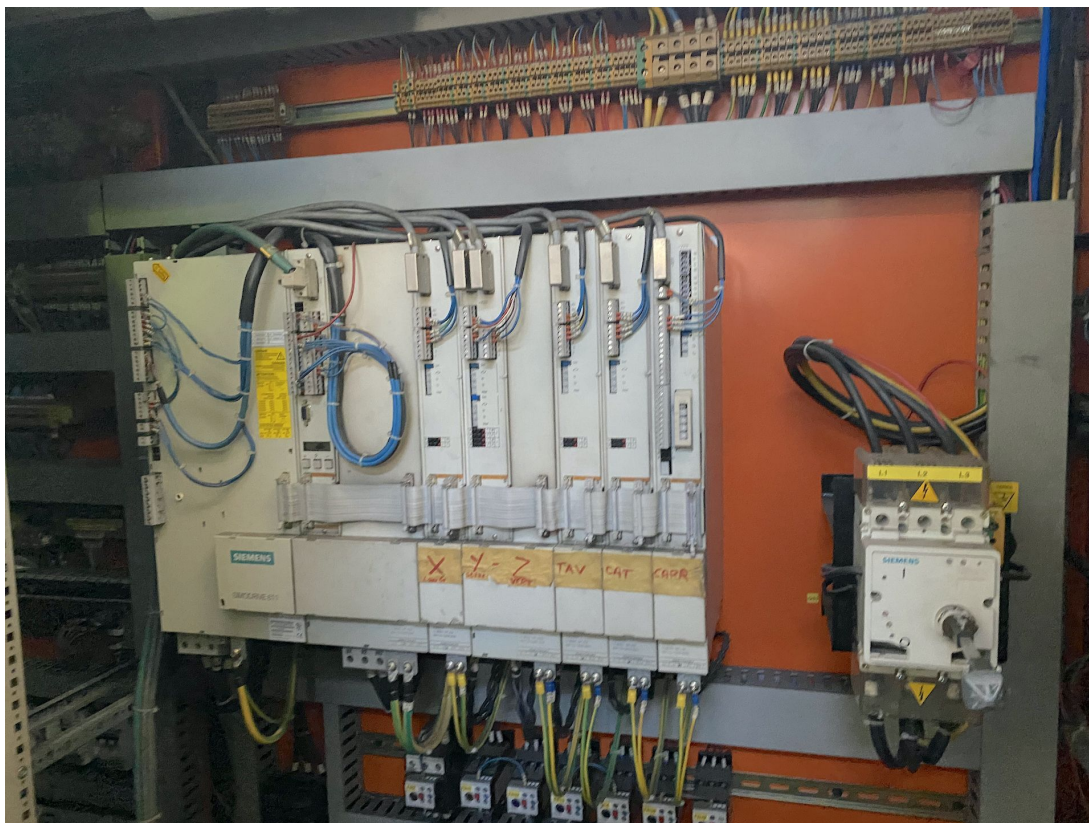

Gamba Macchine Srl

Kontakt

Lageplan

V.A.T. IT00639540988

+39 030 831096

Sitz und Lager 1

Lager 2

C.F./R.I. 01581570171

+39 030 8913312

Via Artigiani, 32 - 25063

Via Caduti del lavoro 41, 25030

REA 248813 BS

offerte@gambamacchine.it

Gardone V.T. Brescia - Italia

Coccaglio Brescia - Italia

C.S. 802.165,00 €