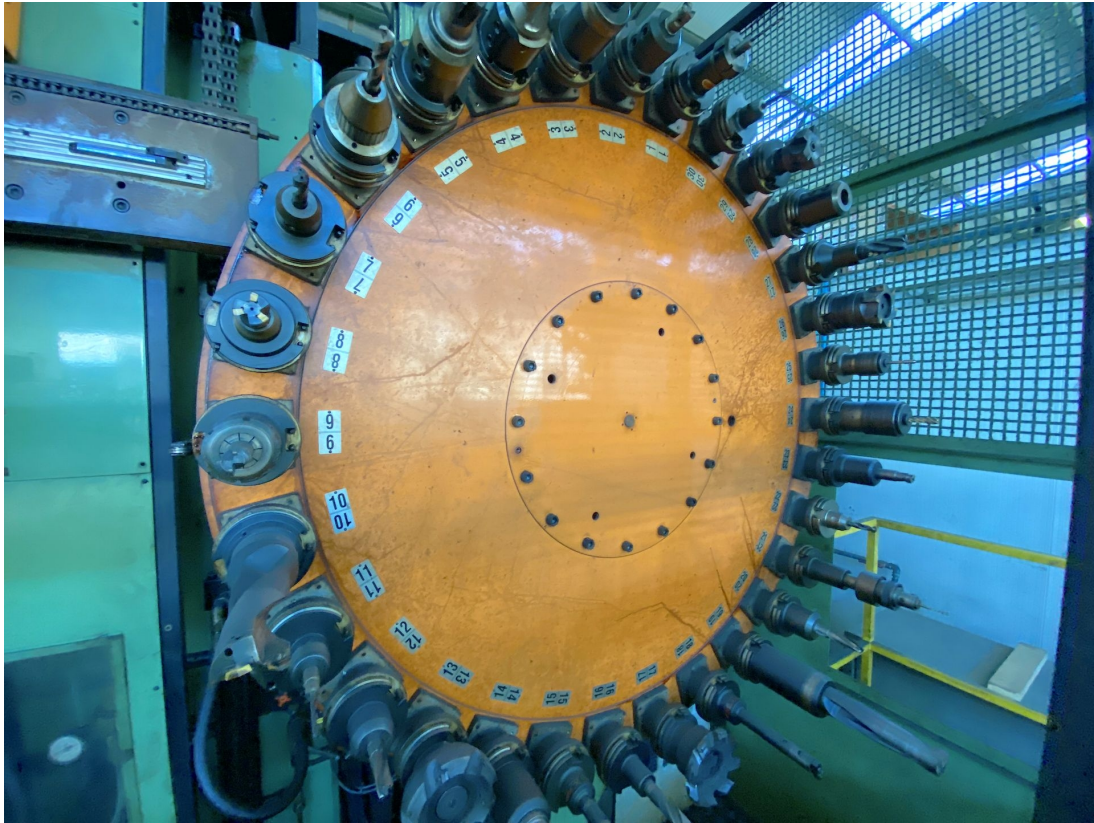

Gamba Macchine Srl

Kontakt

Lageplan

V.A.T. IT00639540988

+39 030 831096

Sitz und Lager 1

Lager 2

C.F./R.I. 01581570171

+39 030 8913312

Via Artigiani, 32 - 25063

Via Caduti del lavoro 41, 25030

REA 248813 BS

offerte@gambamacchine.it

Gardone V.T. Brescia - Italia

Coccaglio Brescia - Italia

C.S. 802.165,00 €