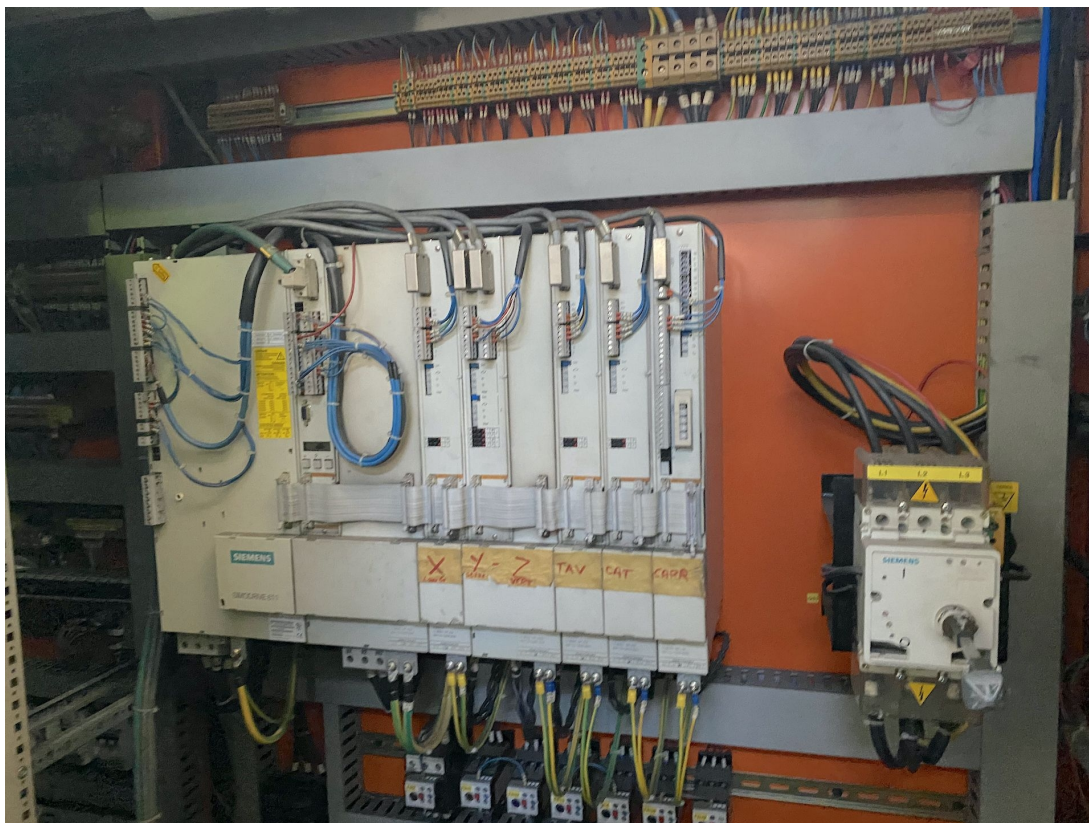

Gamba Macchine Srl

Kontakt

Lageplan

V.A.T. IT00639540988

+39 030 831096

C.F./R.I. 01581570171

+39 030 8913312

REA 248813 BS

offerte@gambamacchine.it

C.S. 802.165,00 €

Sitz und Lager 1

Via Artigiani, 32 - 25063

Gardone V.T. Brescia - Italia

Lager 2

Via Caduti del lavoro 41, 25030

Coccaglio Brescia - Italia