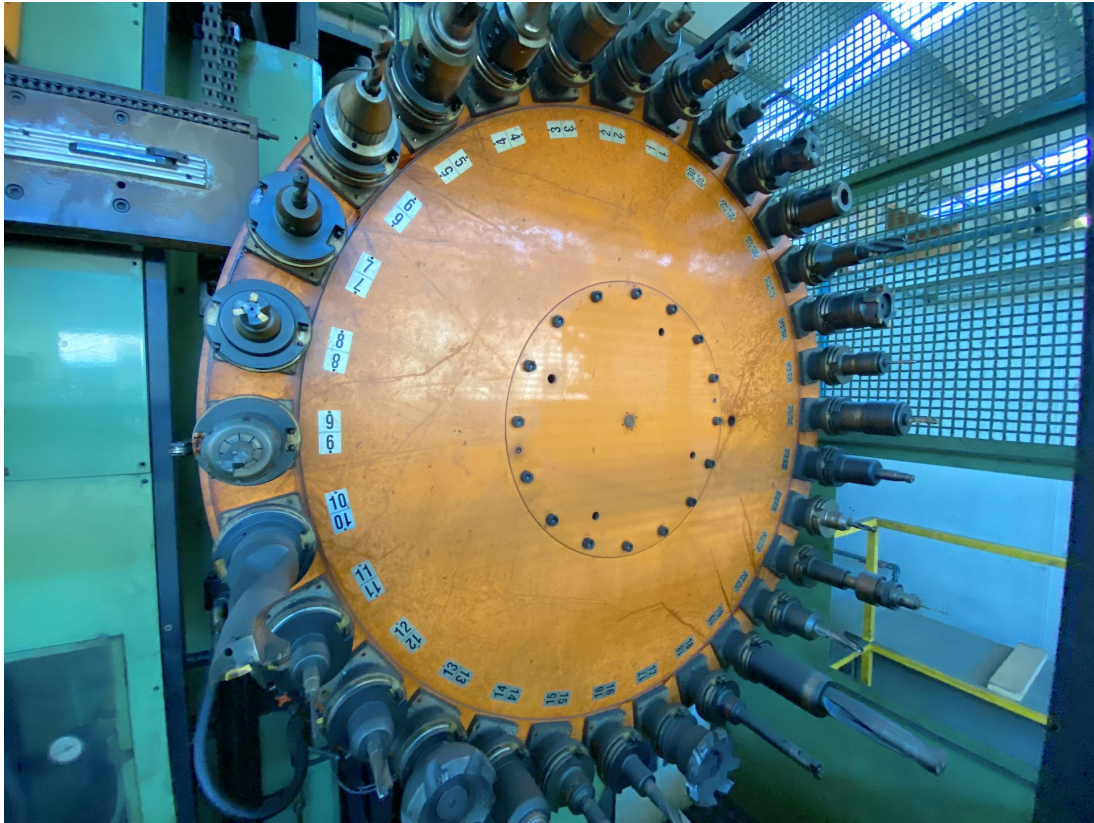

Gamba Macchine Srl

Kontakt

Lageplan

V.A.T. IT00639540988

+39 030 831096

Sitz und Lager 1

Lager 2

C.F./R.I. 01581570171

+39 030 8913312

Via Artigiani, 32 - 25063

Via Caduti del lavoro 41, 25030

REA 248813 BS

offerte@gambamacchine.it

Gardone V.T. Brescia - Italia

Coccaglio Brescia - Italia

C.S. 802.165,00 €