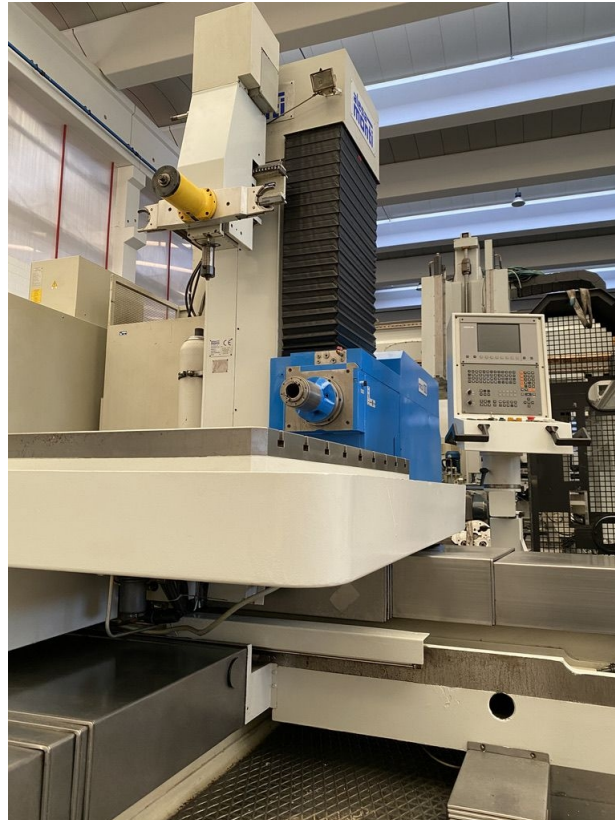

Gamba Macchine Srl

V.A.T. IT00639540988

C.F./R.I. 01581570171

REA 248813 BS

C.S. 802.165,00 €

Kontakt

+39 030 831096

+39 030 8913312

offerte@gambamacchine.it

Lageplan

Sitz und Lager 1

Via Artigiani, 32 - 25063

Gardone V.T. Brescia - Italia

Lager 2

Via Caduti del lavoro 41, 25030

Coccaglio Brescia - Italia