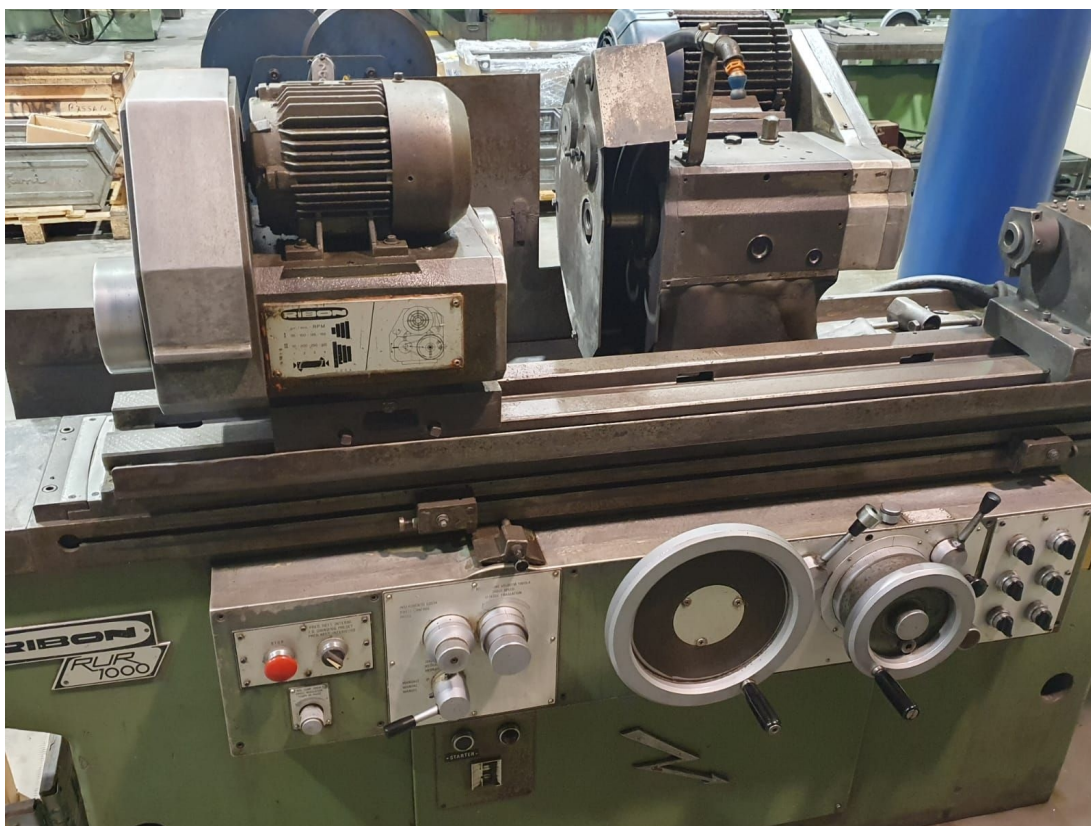

Gamba Macchine Srl

V.A.T. IT00639540988

C.F./R.I. 01581570171

REA 248813 BS

C.S. 802.165,00 €

Kontakt

+39 030 831096

+39 030 8913312

offerte@gambamacchine.it

Lageplan

Sitz und Lager 1

Via Artigiani, 32 - 25063

Gardone V.T. Brescia - Italia

Lager 2

Via Caduti del lavoro 41, 25030

Coccaglio Brescia - Italia