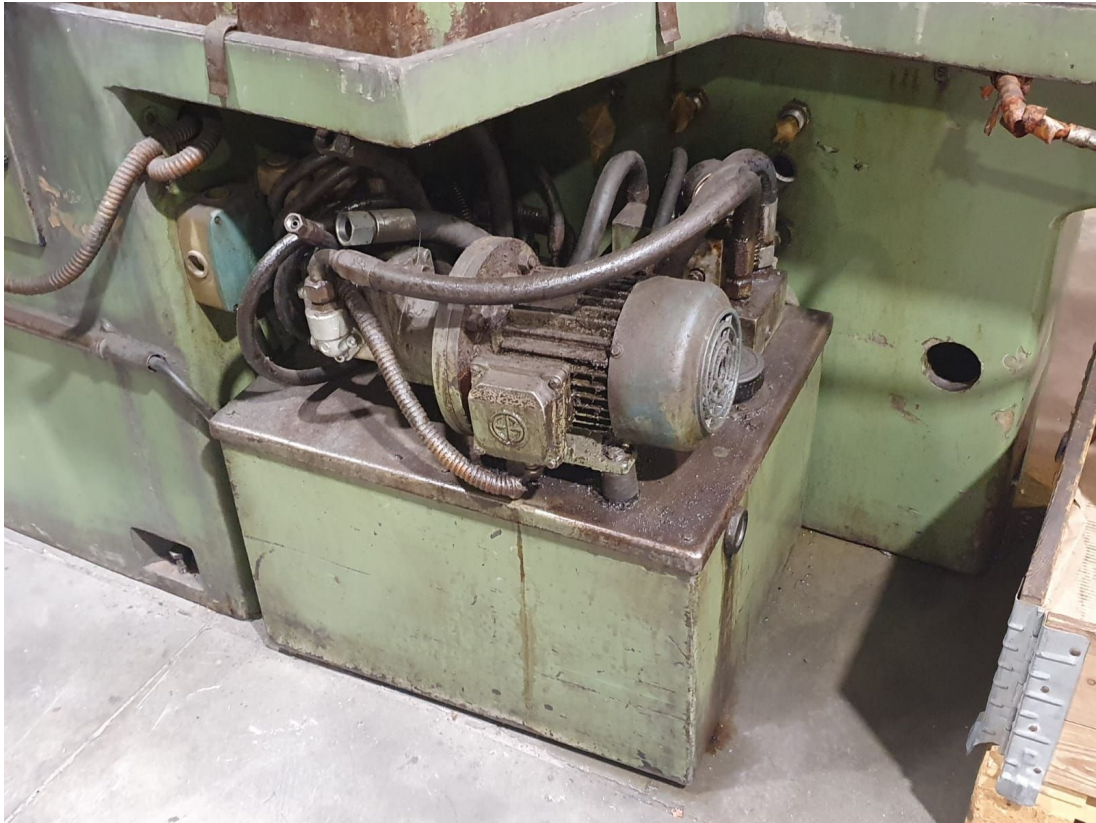

Gamba Macchine Srl

V.A.T. IT00639540988

C.F./R.I. 01581570171

REA 248813 BS

C.S. 802.165,00 €

Kontakt

+39 030 831096

+39 030 8913312

offerte@gambamacchine.it

Lageplan

Sitz und Lager 1

Via Artigiani, 32 - 25063

Gardone V.T. Brescia - Italia

Lager 2

Via Caduti del lavoro 41, 25030

Coccaglio Brescia - Italia