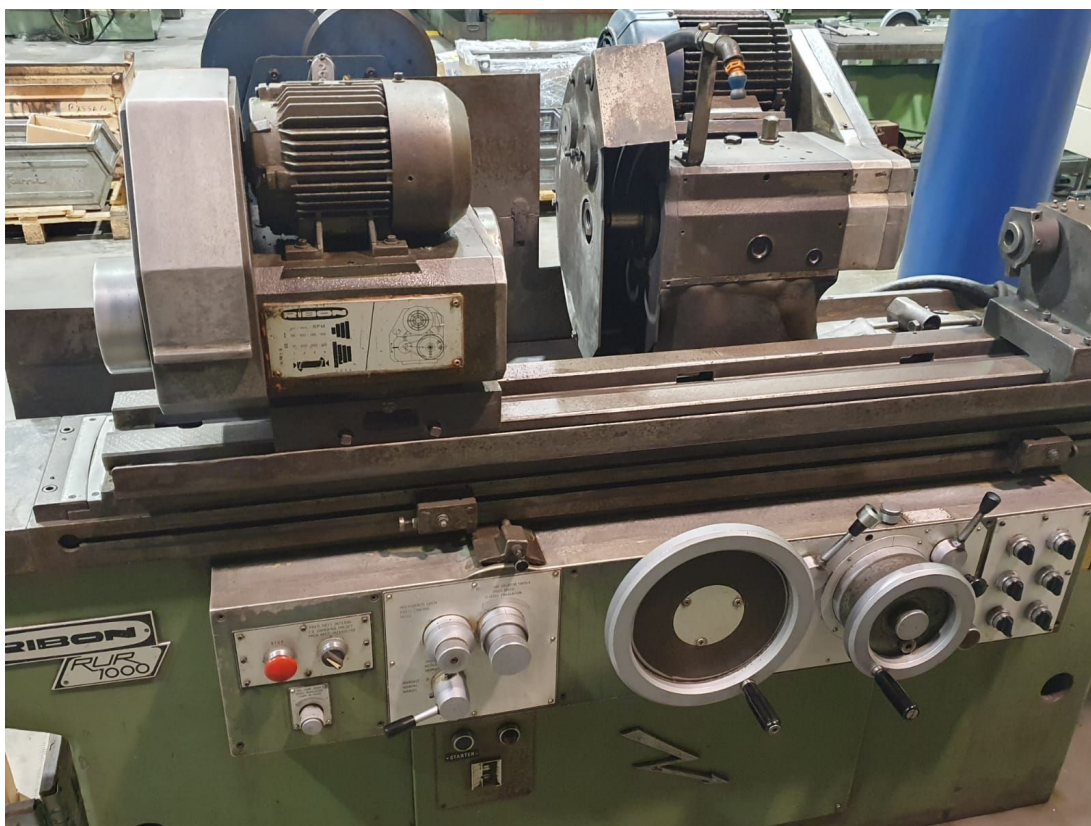

Gamba Macchine Srl

V.A.T. IT00639540988

C.F./R.I. 01581570171

REA 248813 BS

C.S. 802.165,00 €

Kontakt

+39 030 831096

+39 030 8913312

offerte@gambamacchine.it

Lageplan

Sitz und Lager 1

Via Artigiani, 32 - 25063

Gardone V.T. Brescia - Italia

Lager 2

Via Caduti del lavoro 41, 25030

Coccaglio Brescia - Italia