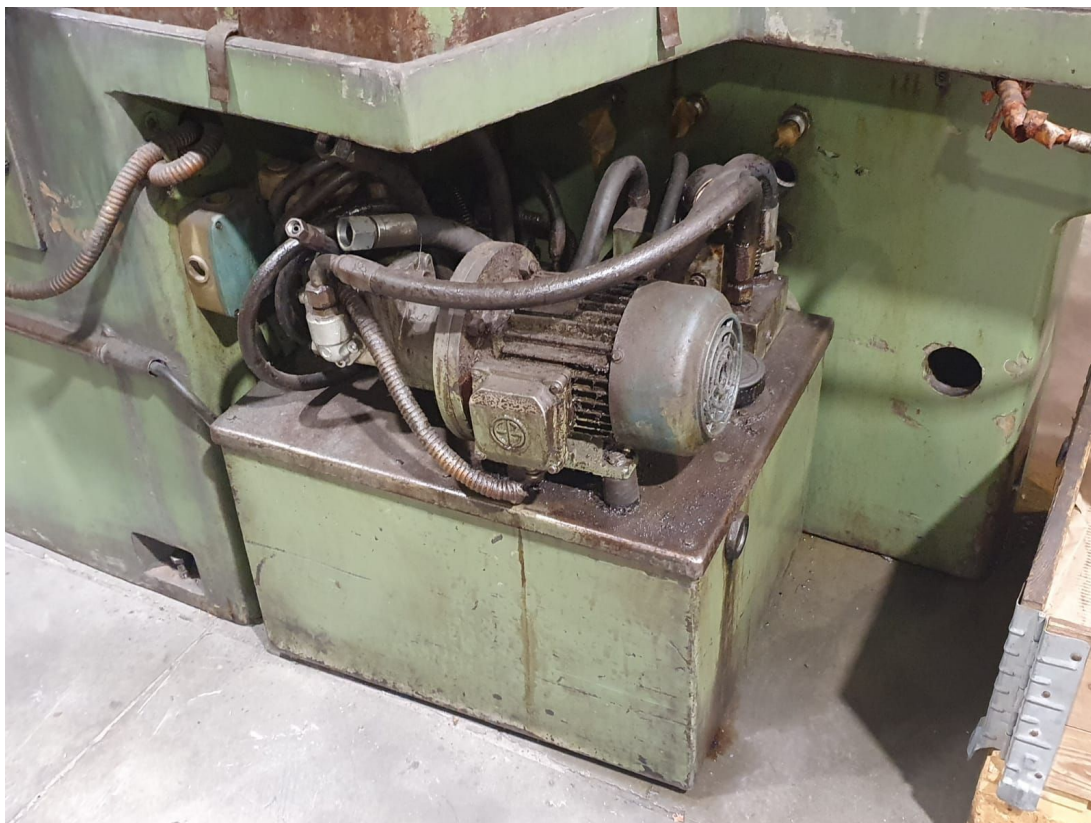

Gamba Macchine Srl

V.A.T. IT00639540988

C.F./R.I. 01581570171

REA 248813 BS

C.S. 802.165,00 €

Kontakt

+39 030 831096

+39 030 8913312

offerte@gambamacchine.it

Lageplan

Sitz und Lager 1

Via Artigiani, 32 - 25063

Gardone V.T. Brescia - Italia

Lager 2

Via Caduti del lavoro 41, 25030

Coccaglio Brescia - Italia