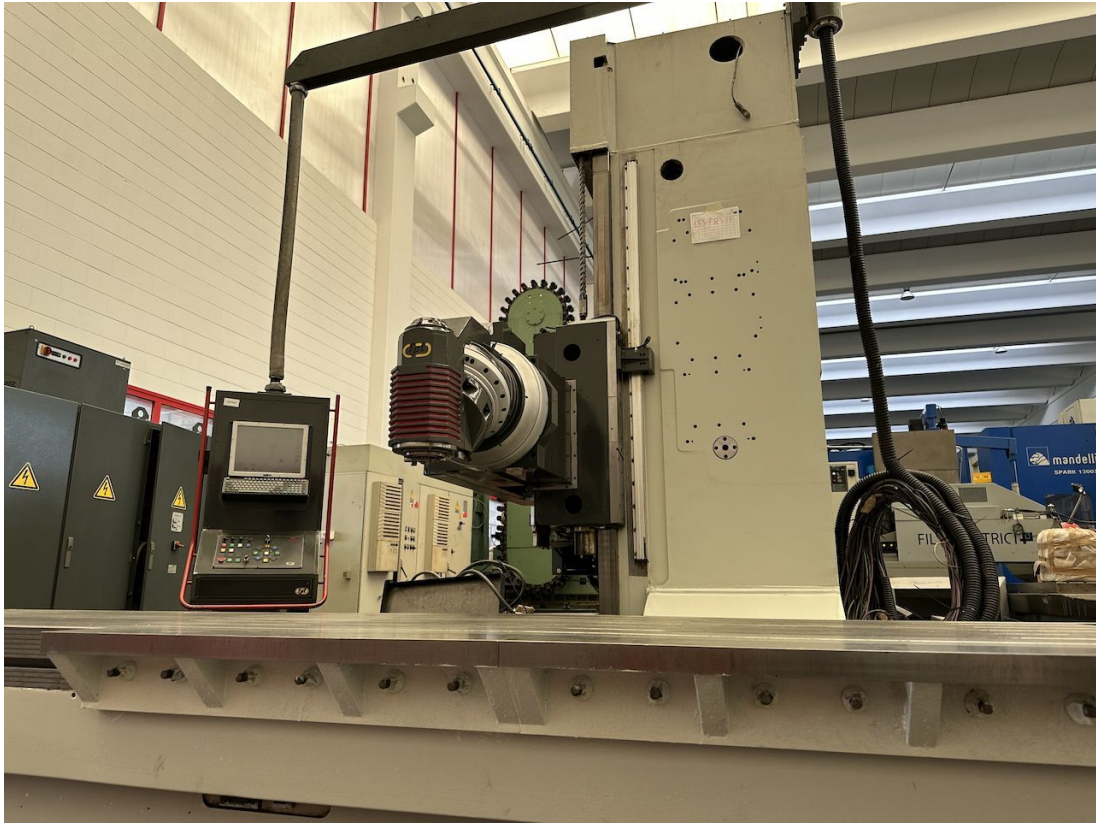

Gamba Macchine Srl

V.A.T. IT00639540988

C.F./R.I. 01581570171

REA 248813 BS

C.S. 802.165,00 €

Kontakt

+39 030 831096

+39 030 8913312

offerte@gambamacchine.it

Lageplan

Sitz und Lager 1

Via Artigiani, 32 - 25063

Gardone V.T. Brescia - Italia

Lager 2

Via Caduti del lavoro 41, 25030

Coccaglio Brescia - Italia