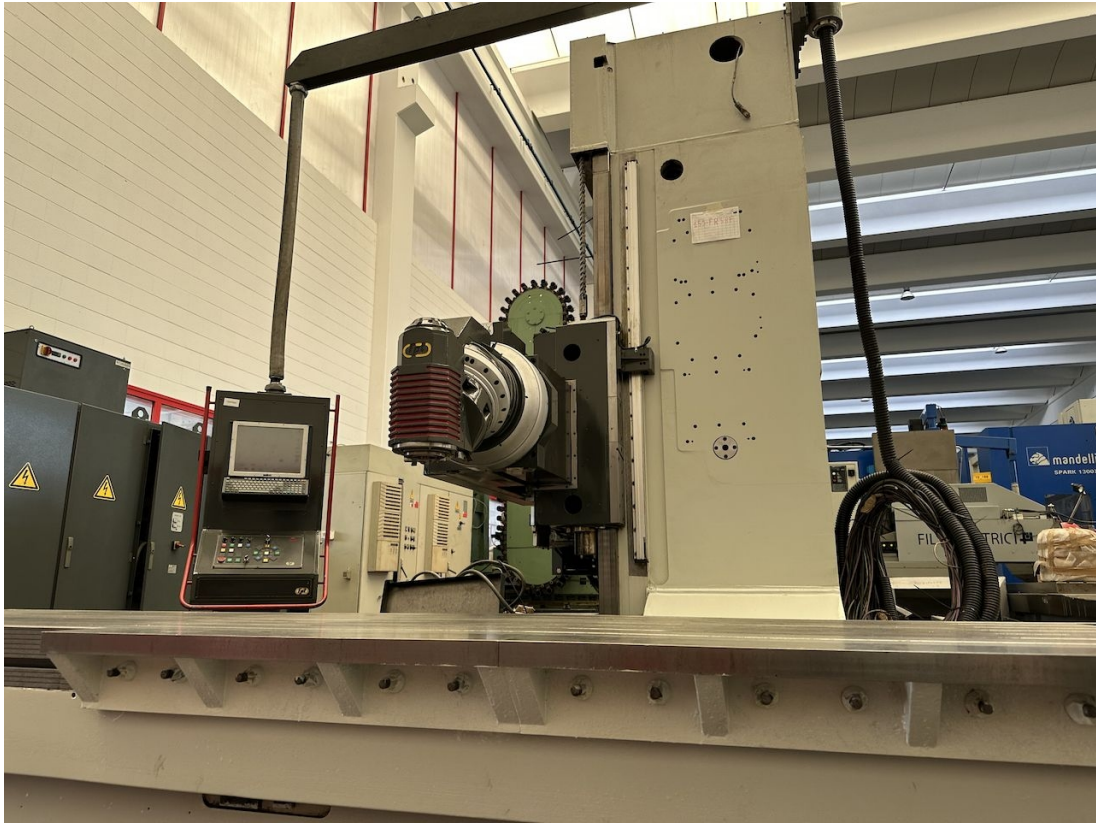

Gamba Macchine Srl

V.A.T. IT00639540988

C.F./R.I. 01581570171

REA 248813 BS

C.S. 802.165,00 €

Kontakt

+39 030 831096

+39 030 8913312

offerte@gambamacchine.it

Lageplan

Sitz und Lager 1

Via Artigiani, 32 - 25063

Gardone V.T. Brescia - Italia

Lager 2

Via Caduti del lavoro 41, 25030

Coccaglio Brescia - Italia