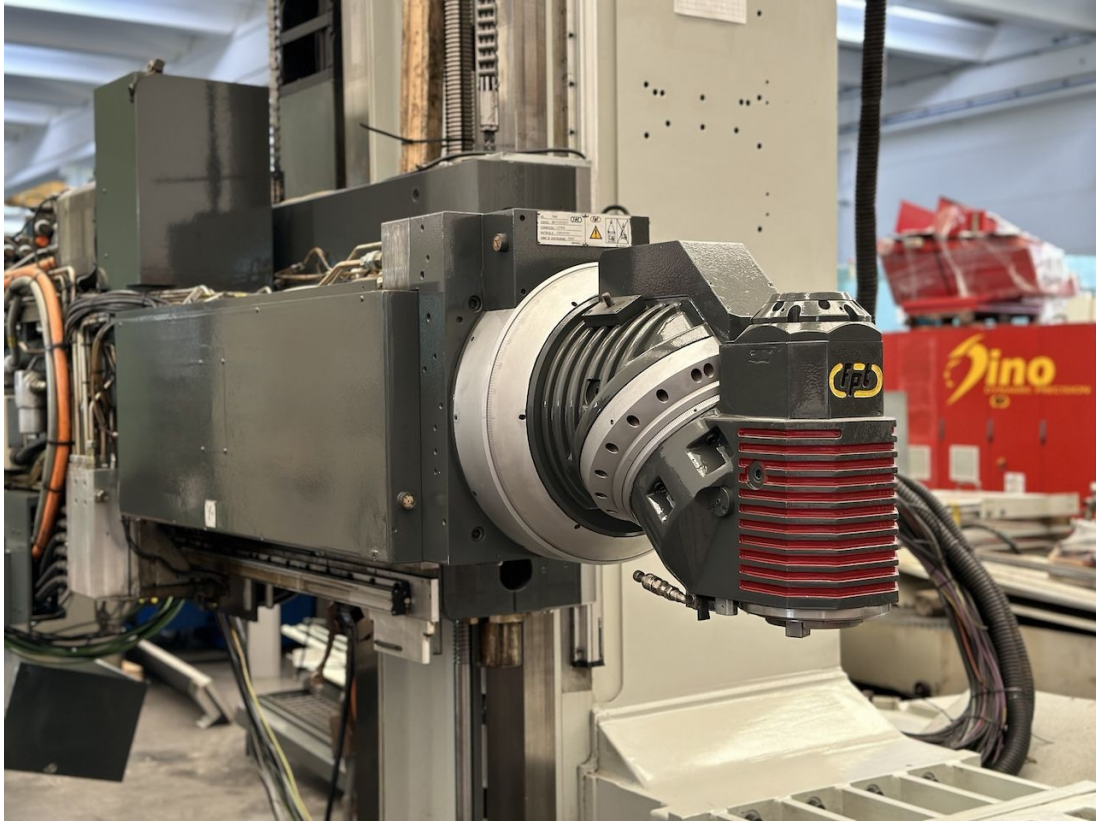

Gamba Macchine Srl

V.A.T. IT00639540988

C.F./R.I. 01581570171

REA 248813 BS

C.S. 802.165,00 €

Kontakt

+39 030 831096

+39 030 8913312

offerte@gambamacchine.it

Lageplan

Sitz und Lager 1

Via Artigiani, 32 - 25063

Gardone V.T. Brescia - Italia

Lager 2

Via Caduti del lavoro 41, 25030

Coccaglio Brescia - Italia