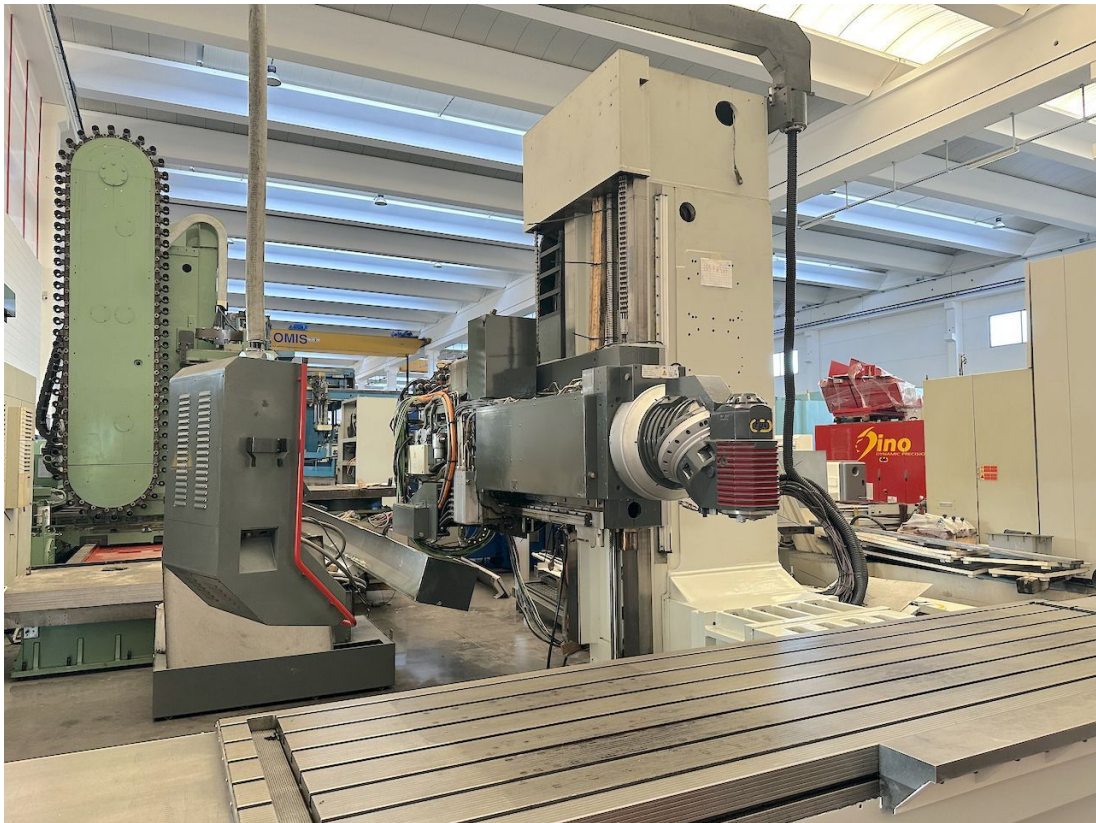

Gamba Macchine Srl

V.A.T. IT00639540988

C.F./R.I. 01581570171

REA 248813 BS

C.S. 802.165,00 €

Kontakt

+39 030 831096

+39 030 8913312

offerte@gambamacchine.it

Lageplan

Sitz und Lager 1

Via Artigiani, 32 - 25063

Gardone V.T. Brescia - Italia

Lager 2

Via Caduti del lavoro 41, 25030

Coccaglio Brescia - Italia