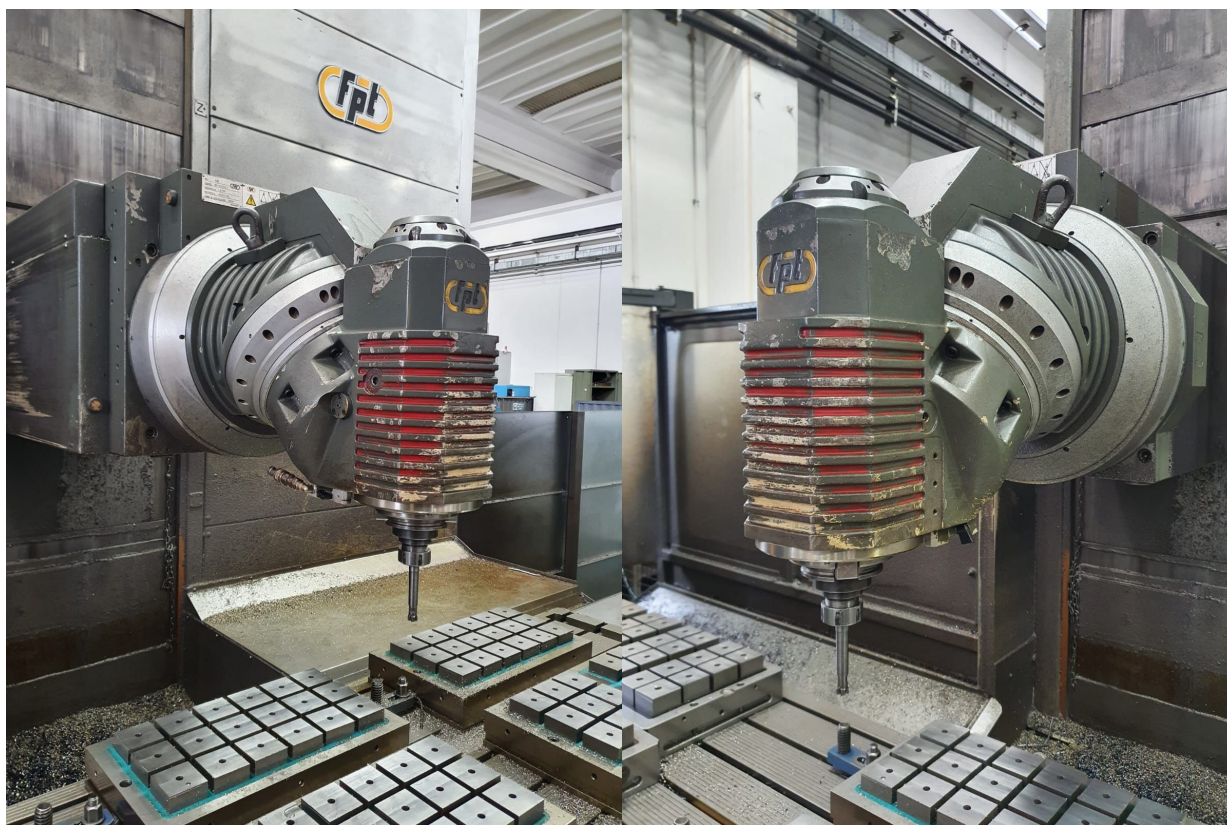

Gamba Macchine Srl

V.A.T. IT00639540988

C.F./R.I. 01581570171

REA 248813 BS

C.S. 802.165,00 €

Kontakt

+39 030 831096

+39 030 8913312

offerte@gambamacchine.it

Lageplan

Sitz und Lager 1

Via Artigiani, 32 - 25063

Gardone V.T. Brescia - Italia

Lager 2

Via Caduti del lavoro 41, 25030

Coccaglio Brescia - Italia