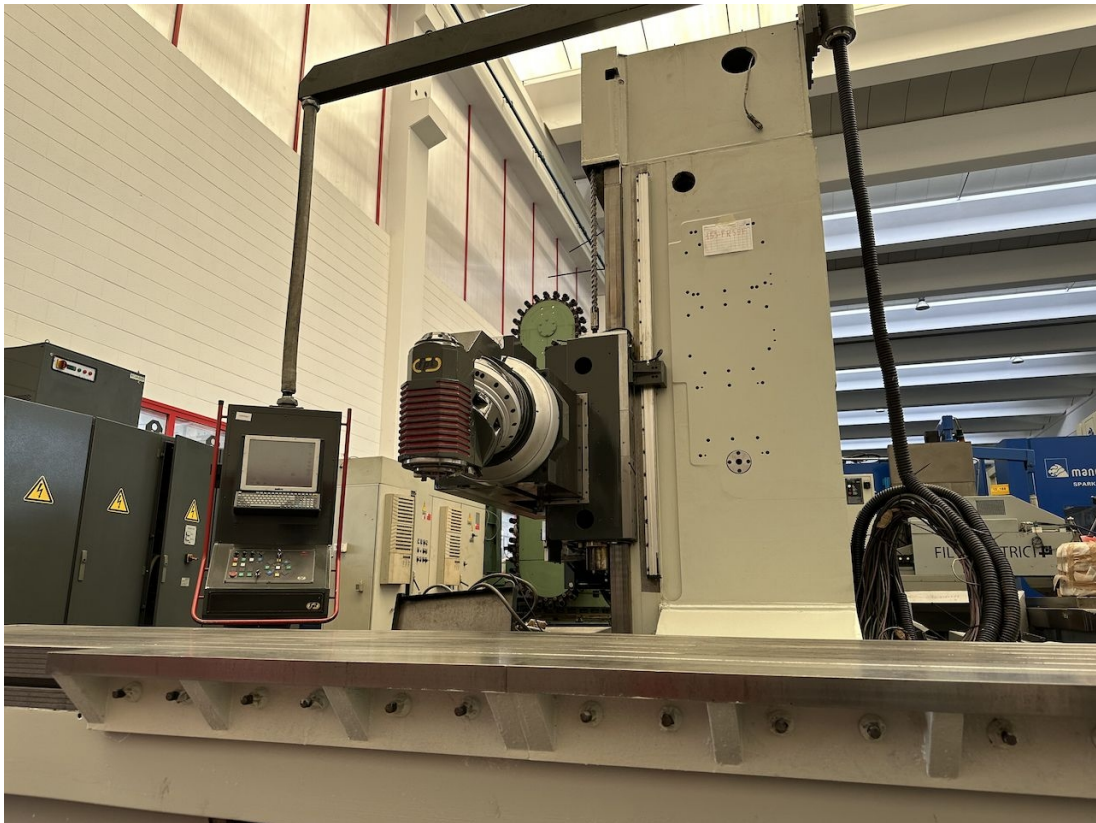

Gamba Macchine Srl

V.A.T. IT00639540988

C.F./R.I. 01581570171

REA 248813 BS

C.S. 802.165,00 €

Kontakt

+39 030 831096

+39 030 8913312

offerte@gambamacchine.it

Lageplan

Sitz und Lager 1

Via Artigiani, 32 - 25063

Gardone V.T. Brescia - Italia

Lager 2

Via Caduti del lavoro 41, 25030

Coccaglio Brescia - Italia