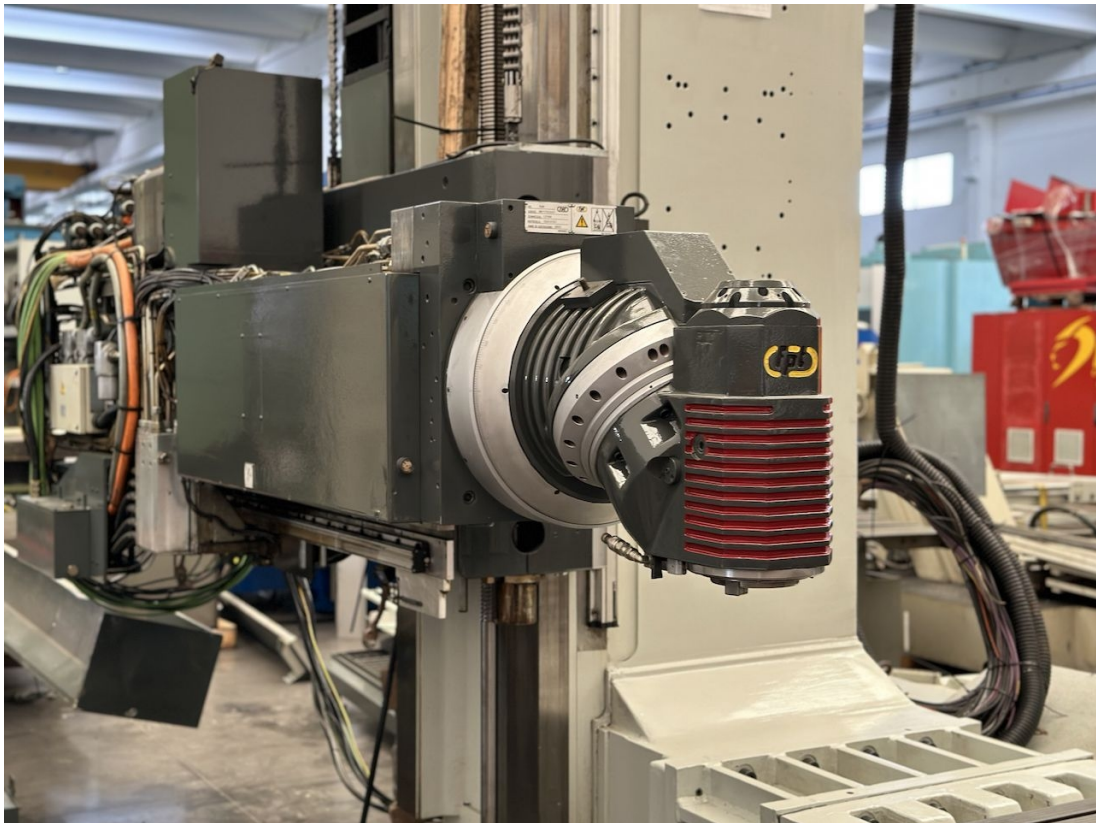

Gamba Macchine Srl

V.A.T. IT00639540988

C.F./R.I. 01581570171

REA 248813 BS

C.S. 802.165,00 €

Kontakt

+39 030 831096

+39 030 8913312

offerte@gambamacchine.it

Lageplan

Sitz und Lager 1

Via Artigiani, 32 - 25063

Gardone V.T. Brescia - Italia

Lager 2

Via Caduti del lavoro 41, 25030

Coccaglio Brescia - Italia