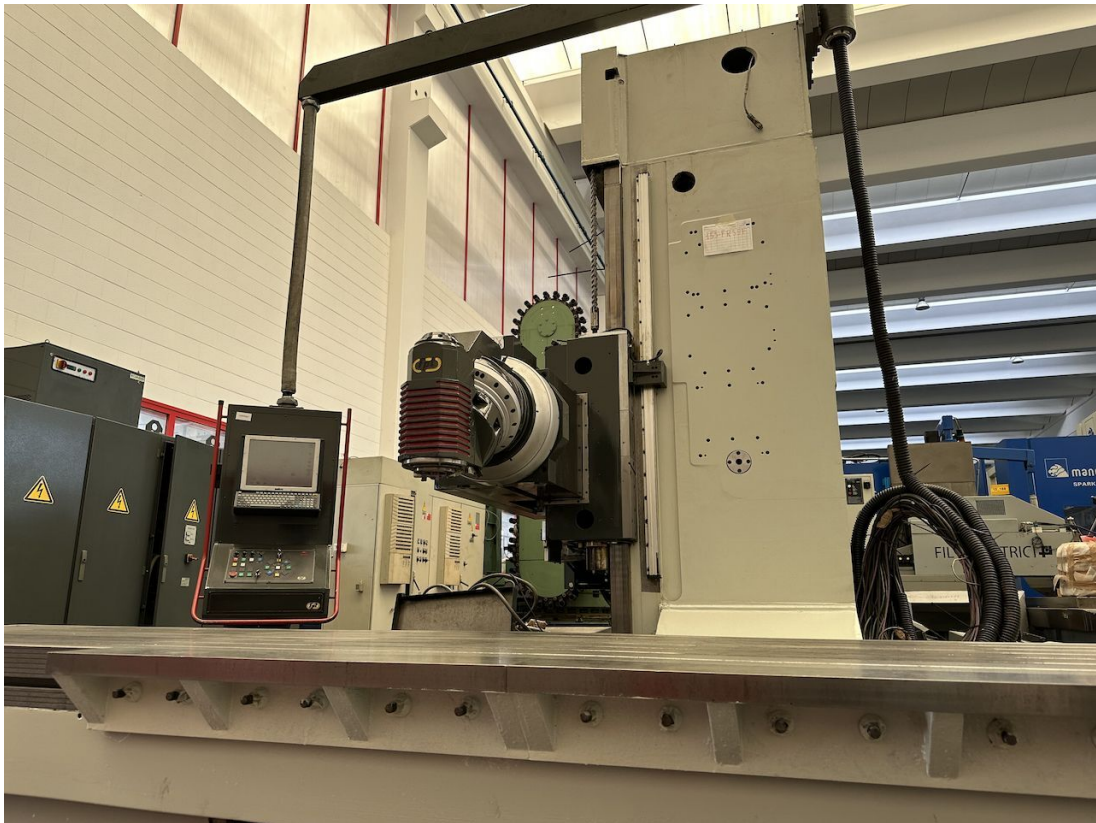

Gamba Macchine Srl

V.A.T. IT00639540988

C.F./R.I. 01581570171

REA 248813 BS

C.S. 802.165,00 €

Kontakt

+39 030 831096

+39 030 8913312

offerte@gambamacchine.it

Lageplan

Sitz und Lager 1

Via Artigiani, 32 - 25063

Gardone V.T. Brescia - Italia

Lager 2

Via Caduti del lavoro 41, 25030

Coccaglio Brescia - Italia