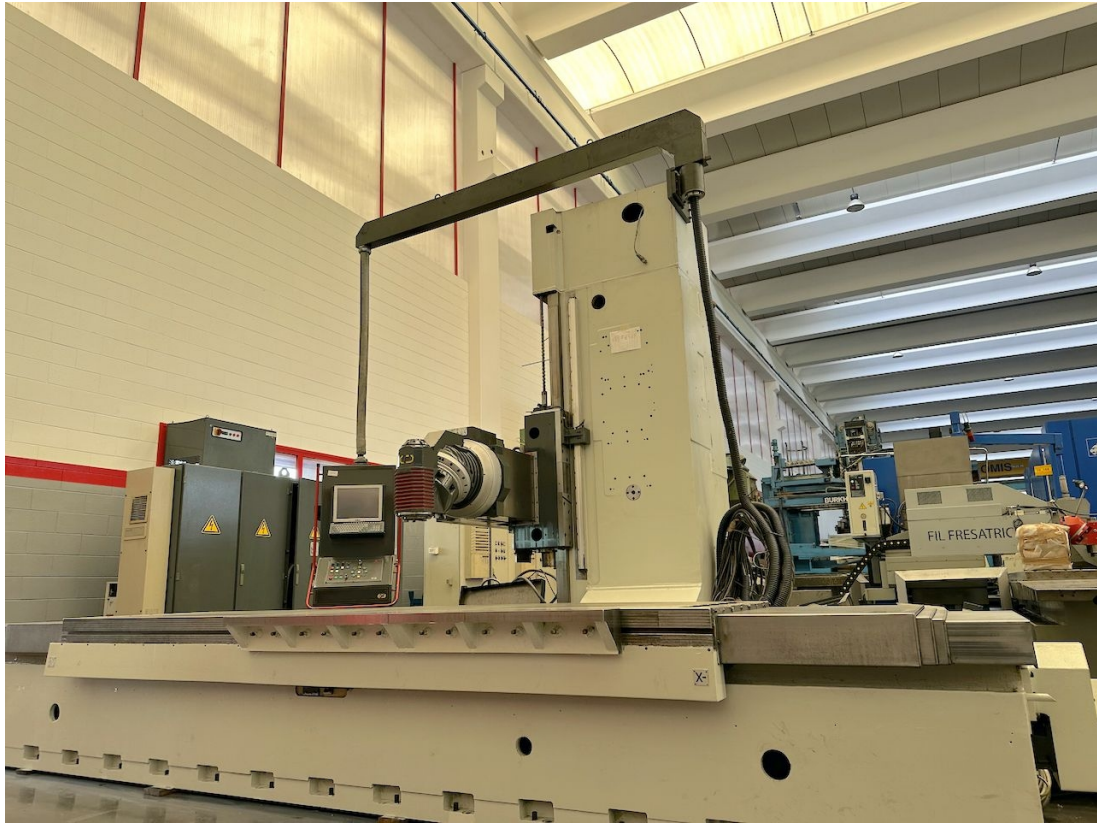

Gamba Macchine Srl

V.A.T. IT00639540988

C.F./R.I. 01581570171

REA 248813 BS

C.S. 802.165,00 €

Kontakt

+39 030 831096

+39 030 8913312

offerte@gambamacchine.it

Lageplan

Sitz und Lager 1

Via Artigiani, 32 - 25063

Gardone V.T. Brescia - Italia

Lager 2

Via Caduti del lavoro 41, 25030

Coccaglio Brescia - Italia