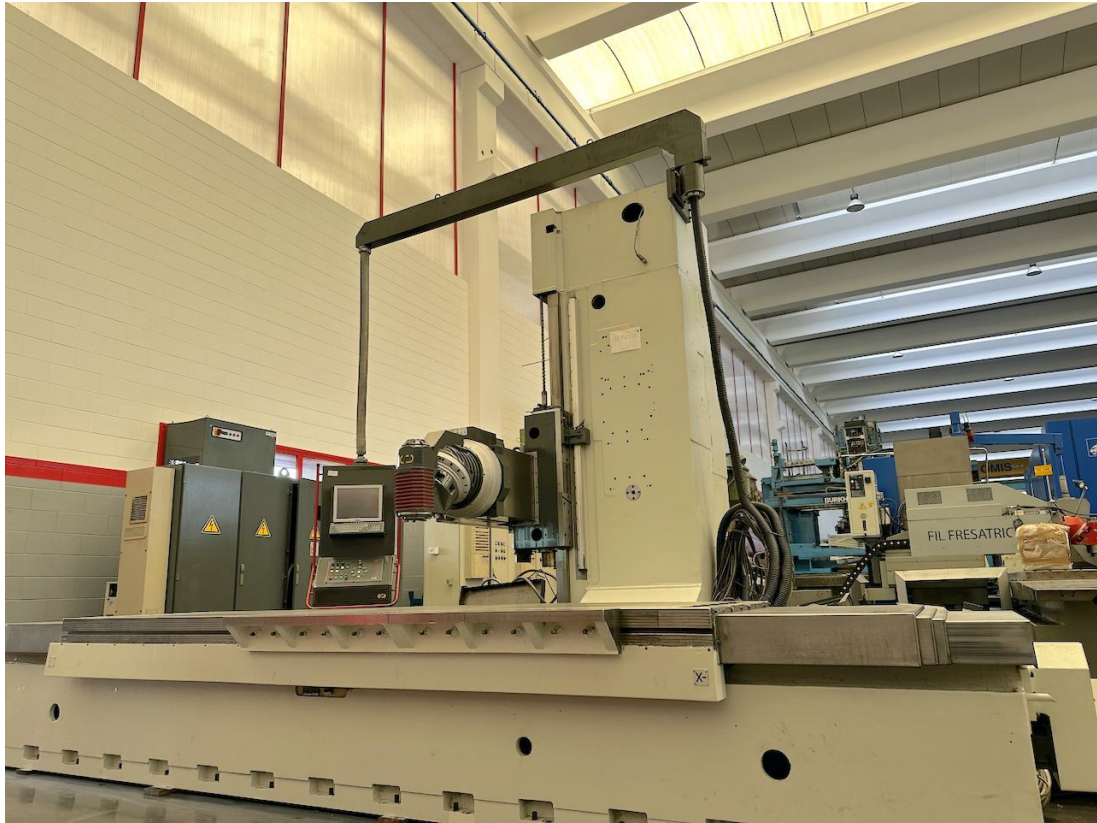

Gamba Macchine Srl

V.A.T. IT00639540988

C.F./R.I. 01581570171

REA 248813 BS

C.S. 802.165,00 €

Kontakt

+39 030 831096

+39 030 8913312

offerte@gambamacchine.it

Lageplan

Sitz und Lager 1

Via Artigiani, 32 - 25063

Gardone V.T. Brescia - Italia

Lager 2

Via Caduti del lavoro 41, 25030

Coccaglio Brescia - Italia