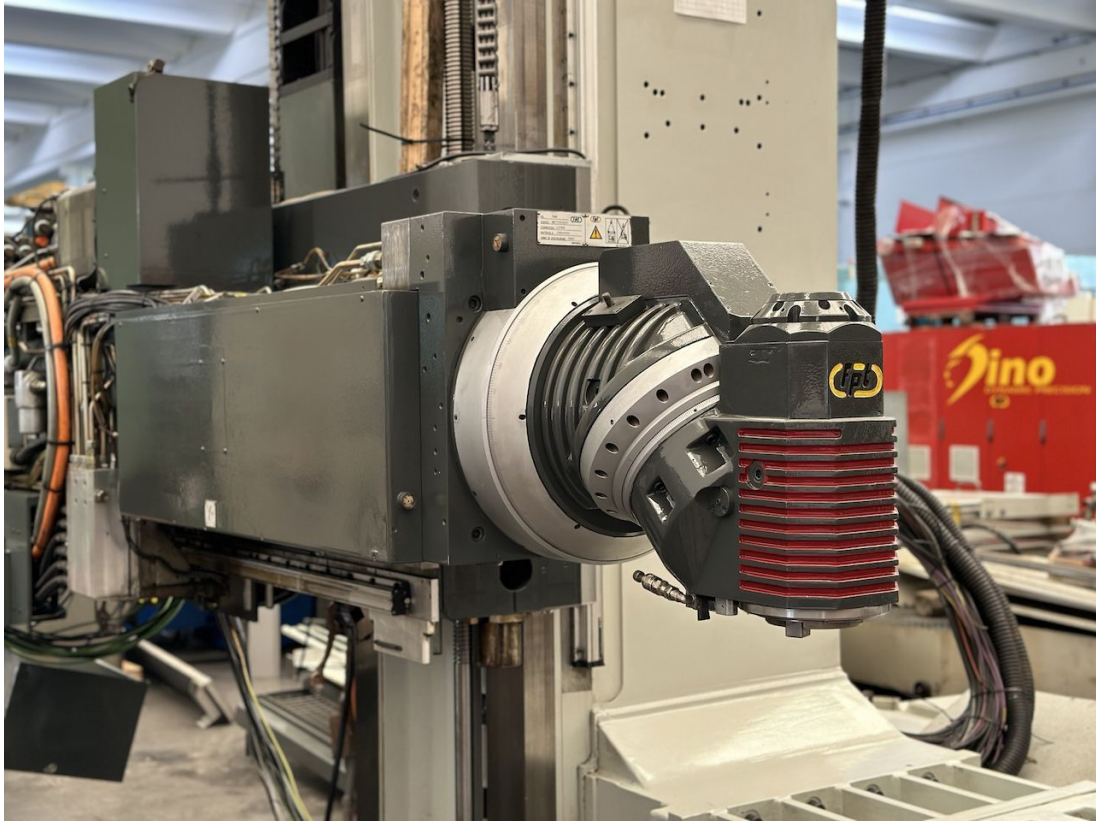

Gamba Macchine Srl

V.A.T. IT00639540988

C.F./R.I. 01581570171

REA 248813 BS

C.S. 802.165,00 €

Kontakt

+39 030 831096

+39 030 8913312

offerte@gambamacchine.it

Lageplan

Sitz und Lager 1

Via Artigiani, 32 - 25063

Gardone V.T. Brescia - Italia

Lager 2

Via Caduti del lavoro 41, 25030

Coccaglio Brescia - Italia