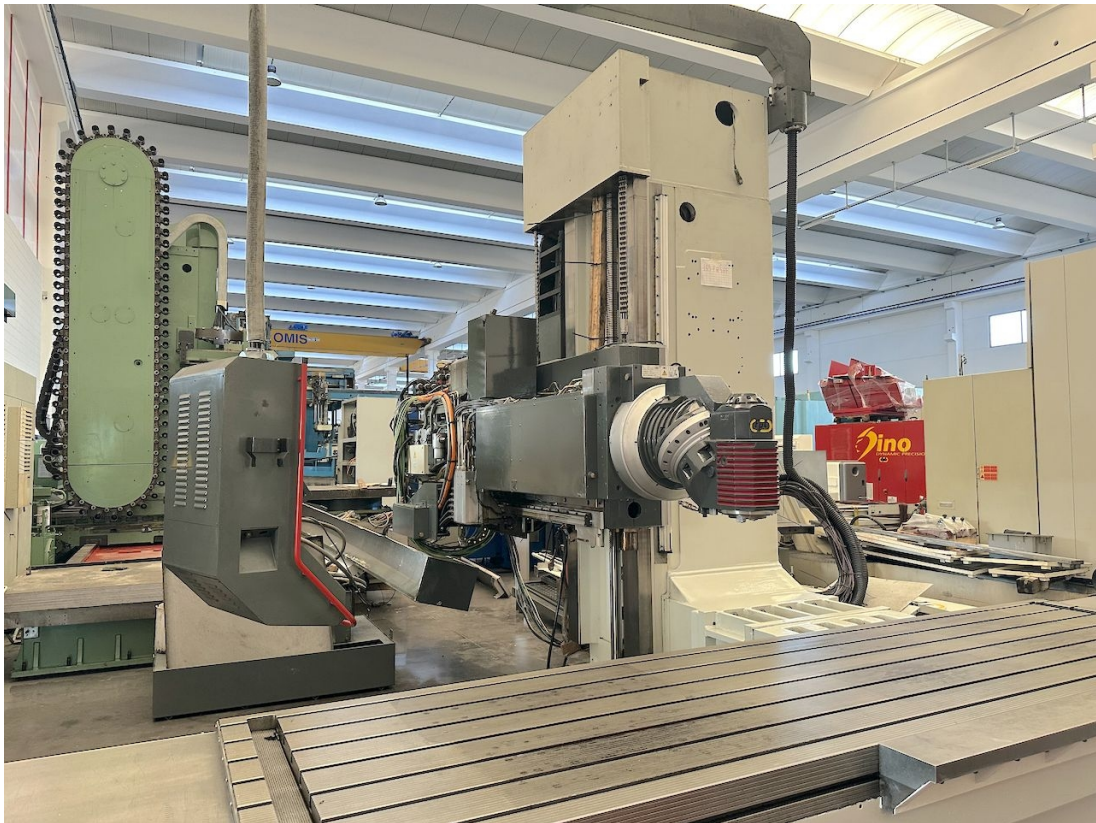

Gamba Macchine Srl

V.A.T. IT00639540988

C.F./R.I. 01581570171

REA 248813 BS

C.S. 802.165,00 €

Kontakt

+39 030 831096

+39 030 8913312

offerte@gambamacchine.it

Lageplan

Sitz und Lager 1

Via Artigiani, 32 - 25063

Gardone V.T. Brescia - Italia

Lager 2

Via Caduti del lavoro 41, 25030

Coccaglio Brescia - Italia