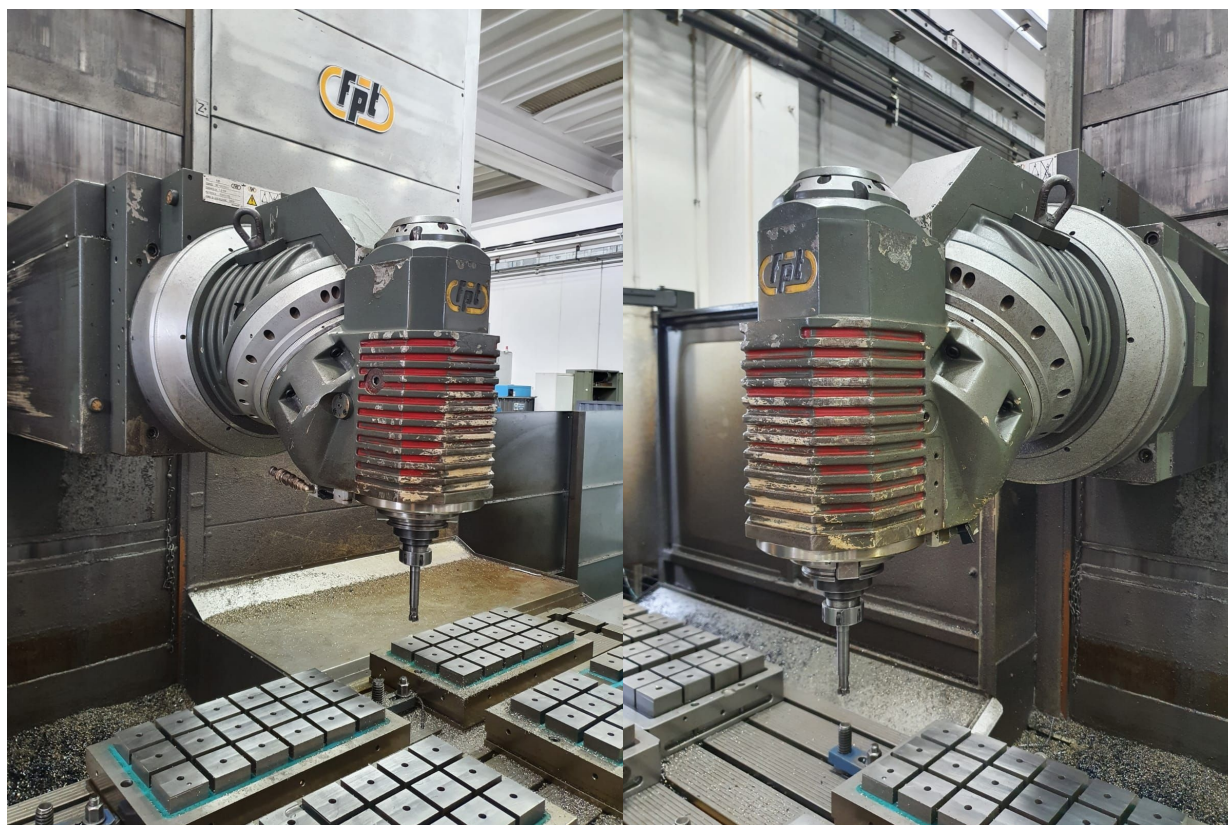

Gamba Macchine Srl

Kontakt

Lageplan

V.A.T. IT00639540988

+39 030 831096

Sitz und Lager 1

C.F./R.I. 01581570171

+39 030 8913312

Via Artigiani, 32 - 25063

REA 248813 BS

offerte@gambamacchine.it

Gardone V.T. Brescia - Italia

C.S. 802.165,00 €

Lager 2

Via Caduti del lavoro 41, 25030

Coccaglio Brescia - Italia