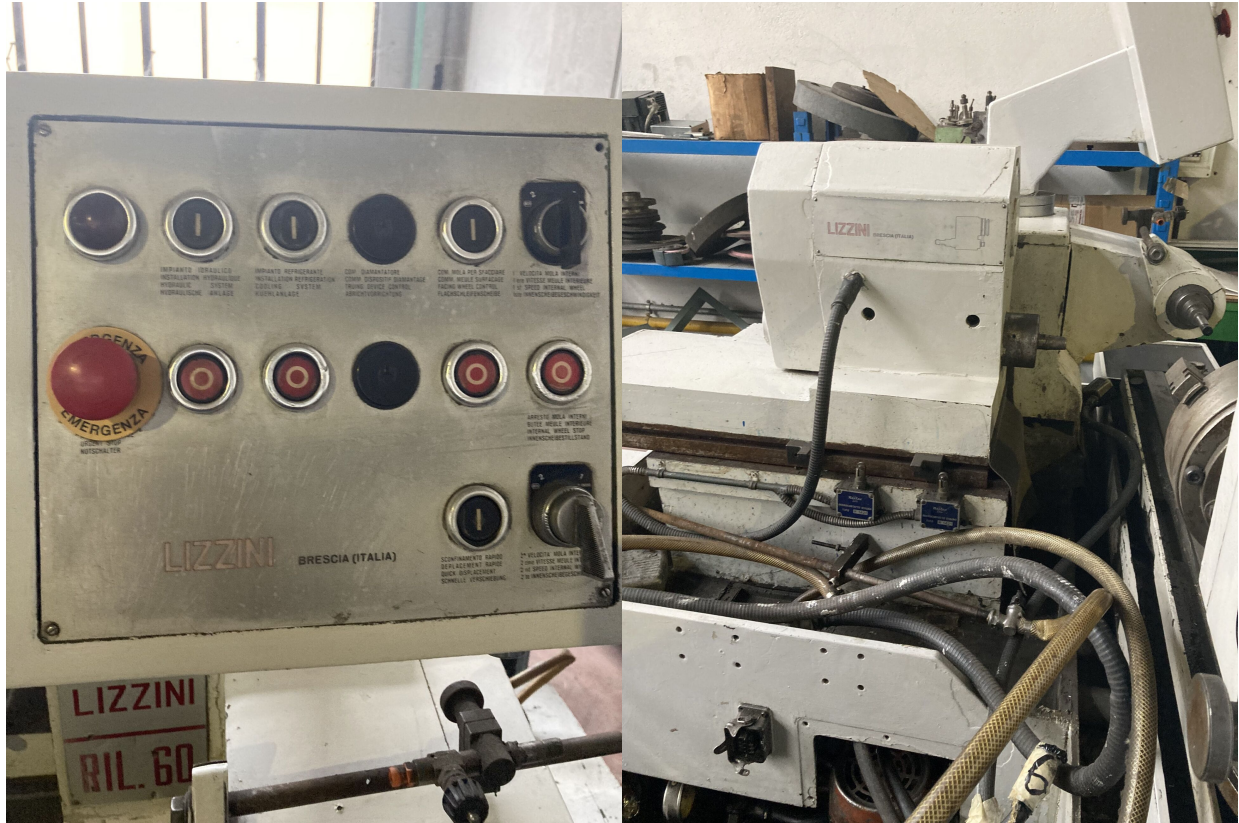

Gamba Macchine Srl

Kontakt

Lageplan

V.A.T. IT00639540988

+39 030 831096

Sitz und Lager 1

Lager 2

C.F./R.I. 01581570171

+39 030 8913312

Via Artigiani, 32 - 25063

Via Caduti del lavoro 41, 25030

REA 248813 BS

offerte@gambamacchine.it

Gardone V.T. Brescia - Italia

Coccaglio Brescia - Italia

C.S. 802.165,00 €