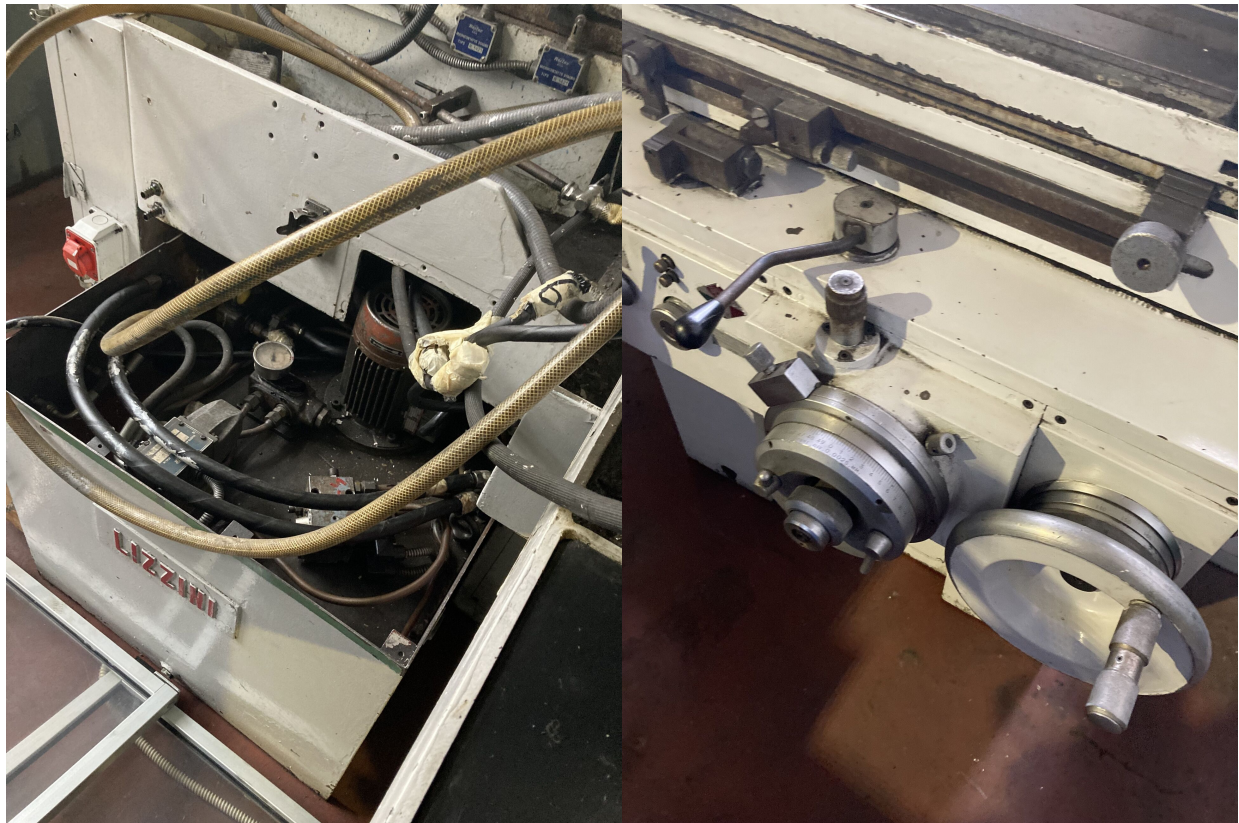

Gamba Macchine Srl

Kontakt

Lageplan

V.A.T. IT00639540988

+39 030 831096

Sitz und Lager 1

Lager 2

C.F./R.I. 01581570171

+39 030 8913312

Via Artigiani, 32 - 25063

Via Caduti del lavoro 41, 25030

REA 248813 BS

offerte@gambamacchine.it

Gardone V.T. Brescia - Italia

Coccaglio Brescia - Italia

C.S. 802.165,00 €