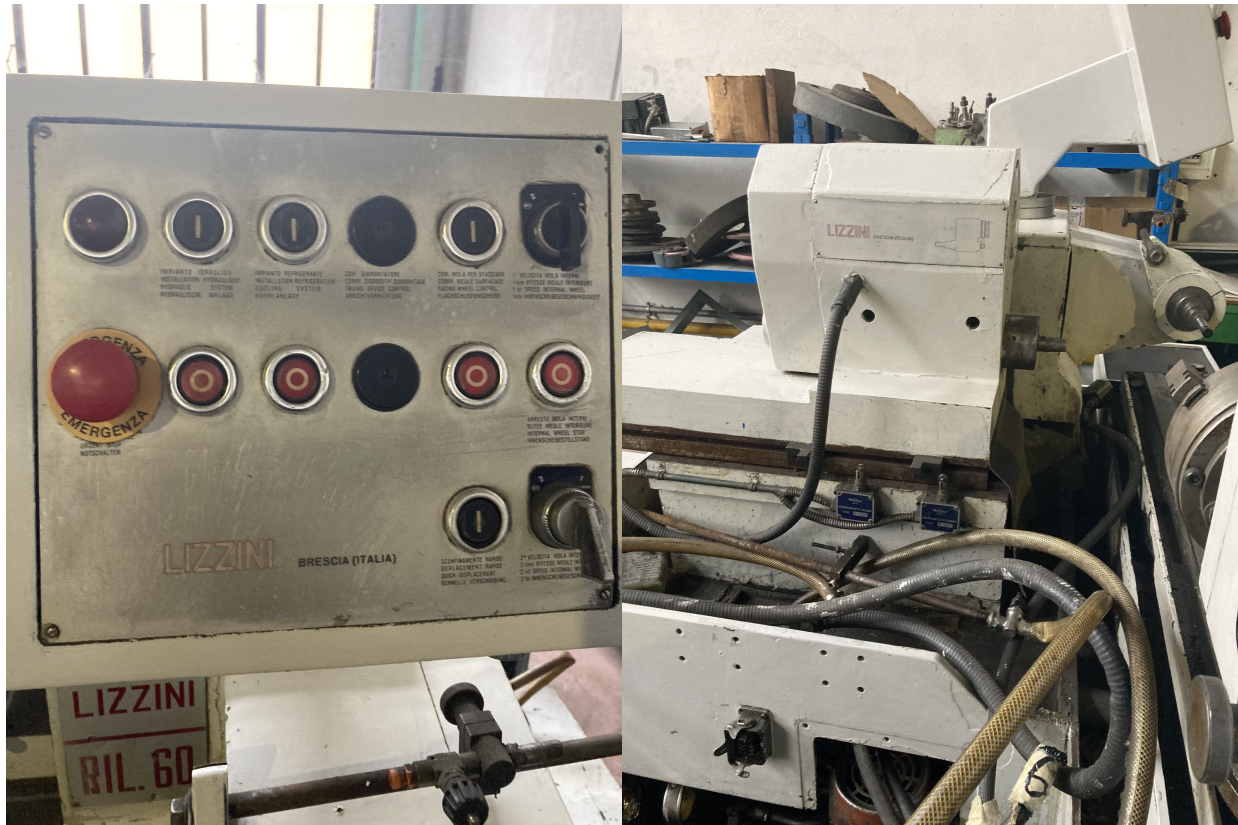

Gamba Macchine Srl

Kontakt

Lageplan

V.A.T. IT00639540988

+39 030 831096

Sitz und Lager 1

Lager 2

C.F./R.I. 01581570171

+39 030 8913312

Via Artigiani, 32 - 25063

Via Caduti del lavoro 41, 25030

REA 248813 BS

offerte@gambamacchine.it

Gardone V.T. Brescia - Italia

Coccaglio Brescia - Italia

C.S. 802.165,00 €