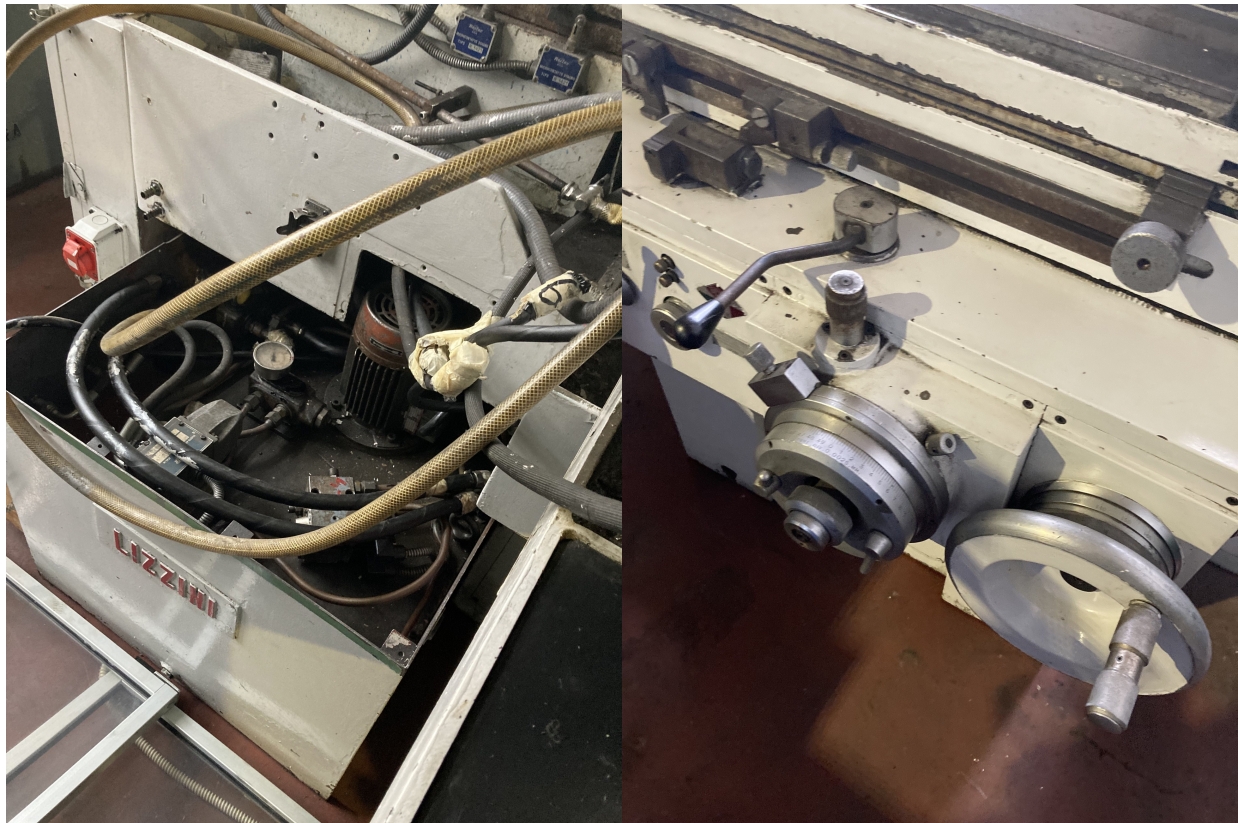

Gamba Macchine Srl

Kontakt

Lageplan

V.A.T. IT00639540988

+39 030 831096

Sitz und Lager 1

Lager 2

C.F./R.I. 01581570171

+39 030 8913312

Via Artigiani, 32 - 25063

Via Caduti del lavoro 41, 25030

REA 248813 BS

offerte@gambamacchine.it

Gardone V.T. Brescia - Italia

Coccaglio Brescia - Italia

C.S. 802.165,00 €