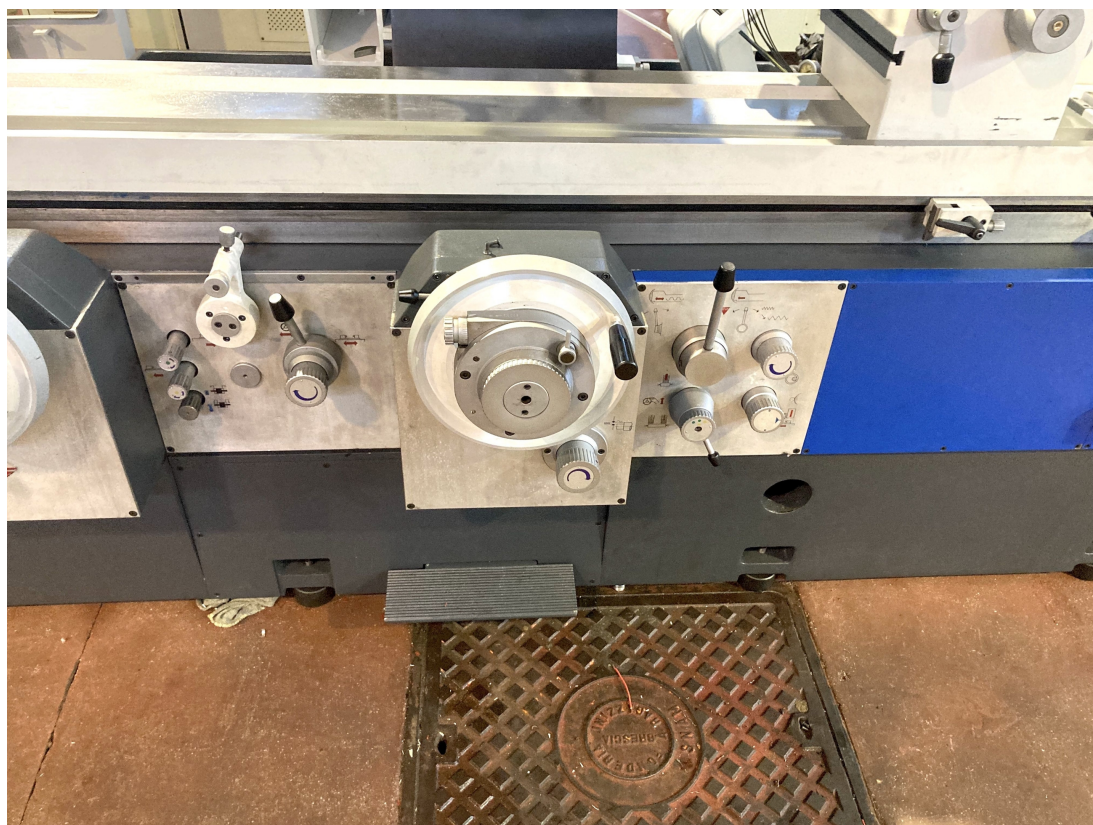

Gamba Macchine Srl

V.A.T. IT00639540988

C.F./R.I. 01581570171

REA 248813 BS

C.S. 802.165,00 €

Kontakt

+39 030 831096

+39 030 8913312

offerte@gambamacchine.it

Lageplan

Sitz und Lager 1

Via Artigiani, 32 - 25063

Gardone V.T. Brescia - Italia

Lager 2

Via Caduti del lavoro 41, 25030

Coccaglio Brescia - Italia