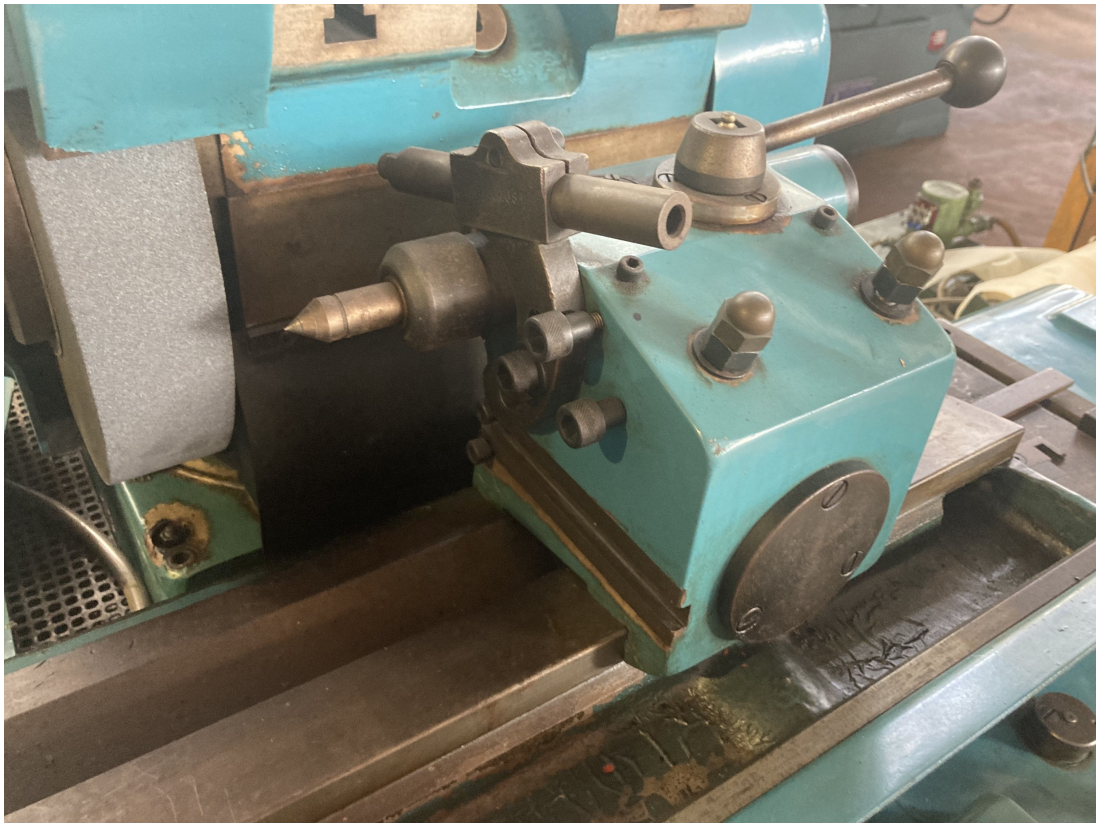

Gamba Macchine Srl

V.A.T. IT00639540988

C.F./R.I. 01581570171

REA 248813 BS

C.S. 802.165,00 €

Kontakt

+39 030 831096

+39 030 8913312

offerte@gambamacchine.it

Lageplan

Sitz und Lager 1

Via Artigiani, 32 - 25063

Gardone V.T. Brescia - Italia

Lager 2

Via Caduti del lavoro 41, 25030

Coccaglio Brescia - Italia