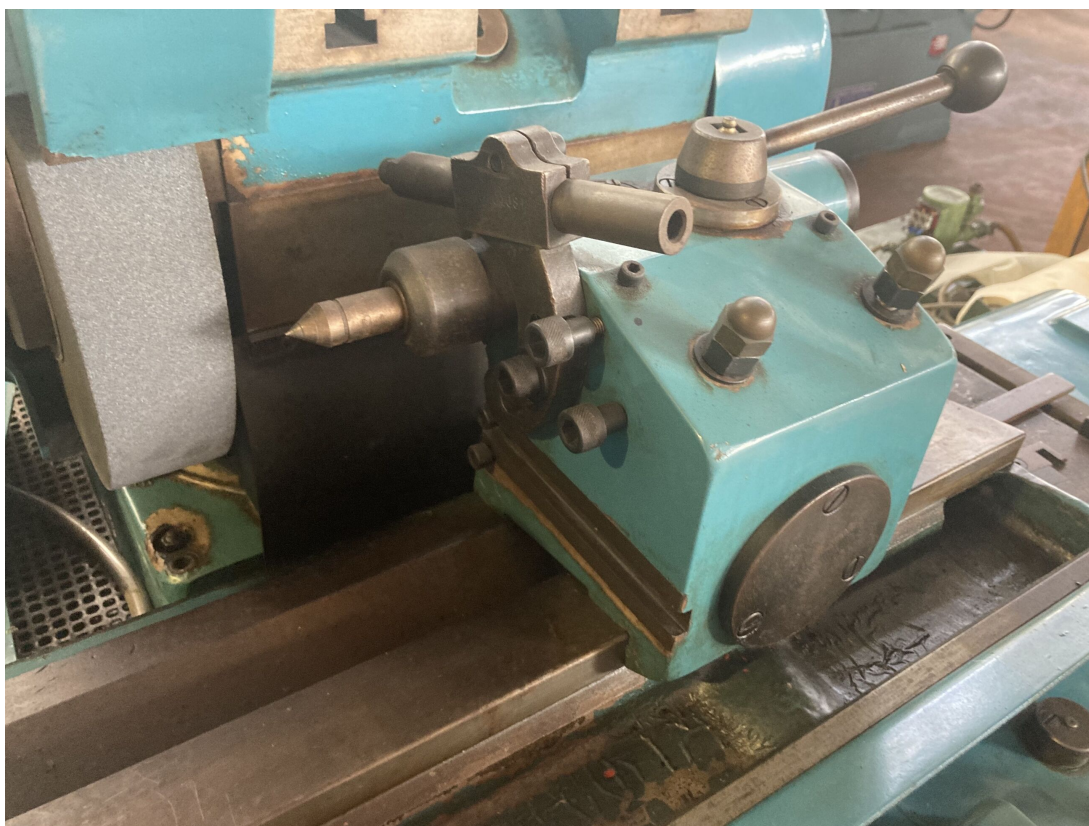

Gamba Macchine Srl

V.A.T. IT00639540988

C.F./R.I. 01581570171

REA 248813 BS

C.S. 802.165,00 €

Kontakt

+39 030 831096

+39 030 8913312

offerte@gambamacchine.it

Lageplan

Sitz und Lager 1

Via Artigiani, 32 - 25063

Gardone V.T. Brescia - Italia

Lager 2

Via Caduti del lavoro 41, 25030

Coccaglio Brescia - Italia