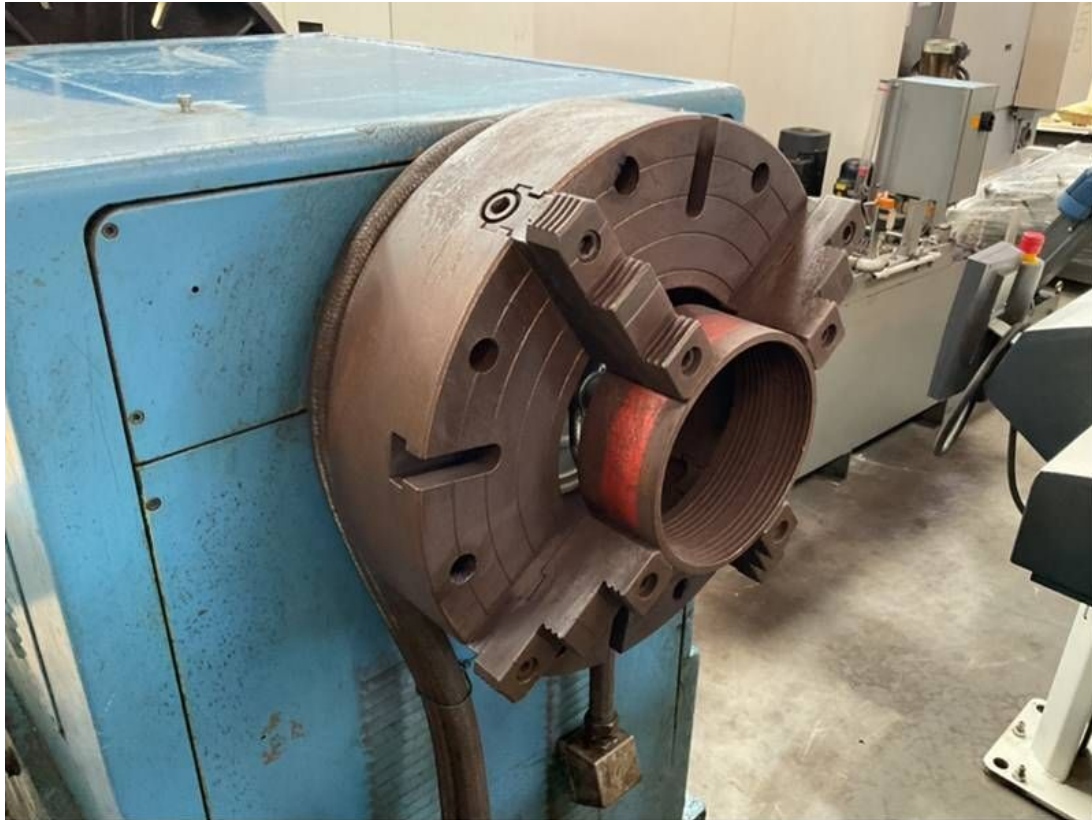

Gamba Macchine Srl

V.A.T. IT00639540988

C.F./R.I. 01581570171

REA 248813 BS

C.S. 802.165,00 €

Kontakt

+39 030 831096

+39 030 8913312

offerte@gambamacchine.it

Lageplan

Sitz und Lager 1

Via Artigiani, 32 - 25063

Gardone V.T. Brescia - Italia

Lager 2

Via Caduti del lavoro 41, 25030

Coccaglio Brescia - Italia