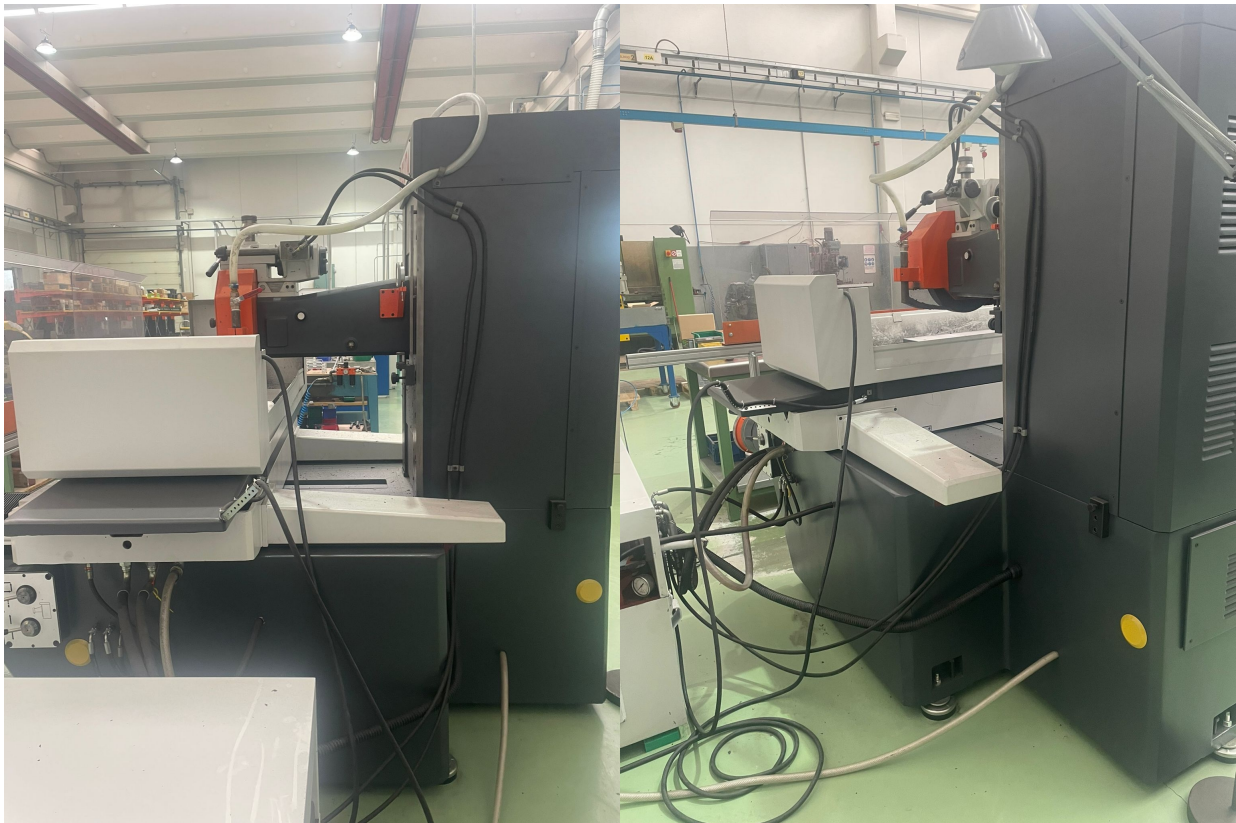

Gamba Macchine Srl

V.A.T. IT00639540988

C.F./R.I. 01581570171

REA 248813 BS

C.S. 802.165,00 €

Kontakt

+39 030 831096

+39 030 8913312

offerte@gambamacchine.it

Lageplan

Sitz und Lager 1

Via Artigiani, 32 - 25063

Gardone V.T. Brescia - Italia

Lager 2

Via Caduti del lavoro 41, 25030

Coccaglio Brescia - Italia