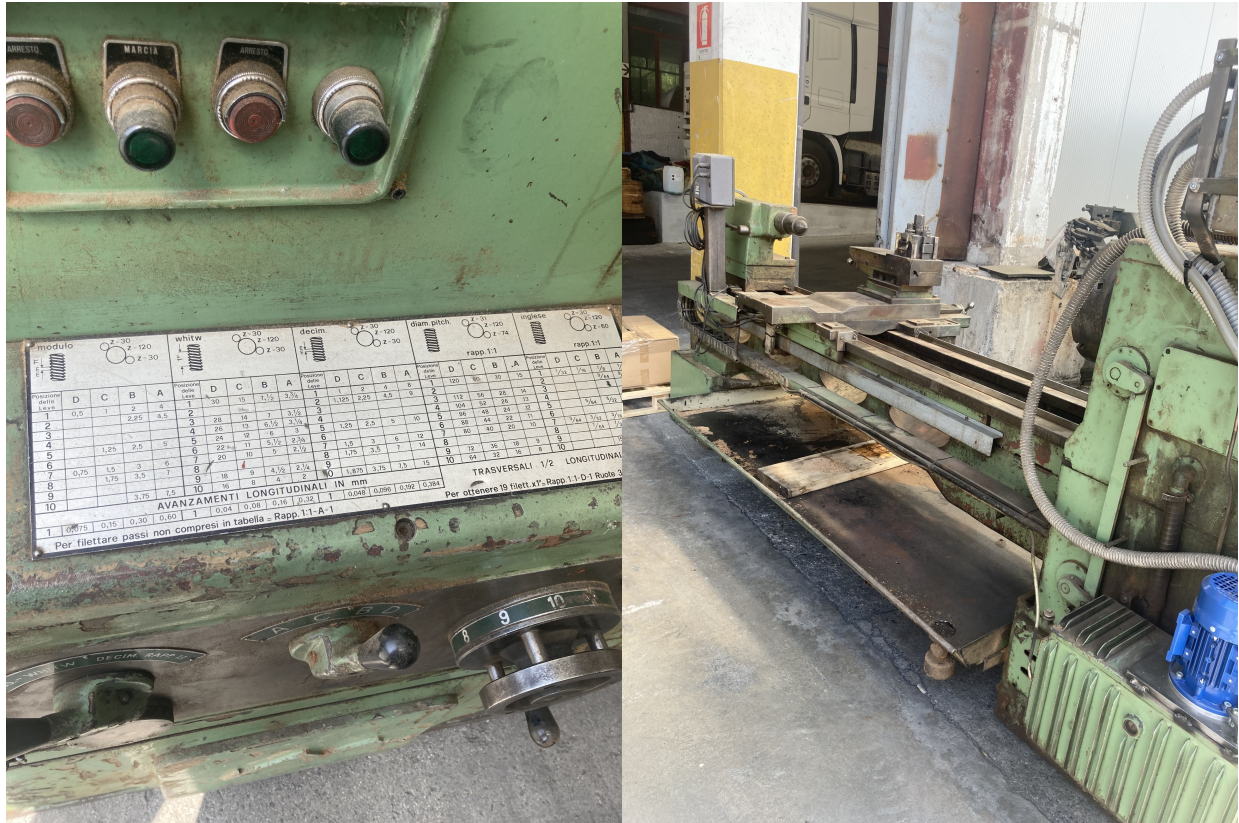

Gamba Macchine Srl

V.A.T. IT00639540988
C.F./R.I. 01581570171
REA 248813 BS
C.S. 802.165,00 €

Kontakt

+39 030 831096
+39 030 8913312
offerte@gambamacchine.it

Lageplan

Sitz und Lager 1
Via Artigiani, 32 - 25063
Gardone V.T. Brescia - Italia

Lager 2

Via Caduti del lavoro 41, 25030
Coccaglio Brescia - Italia