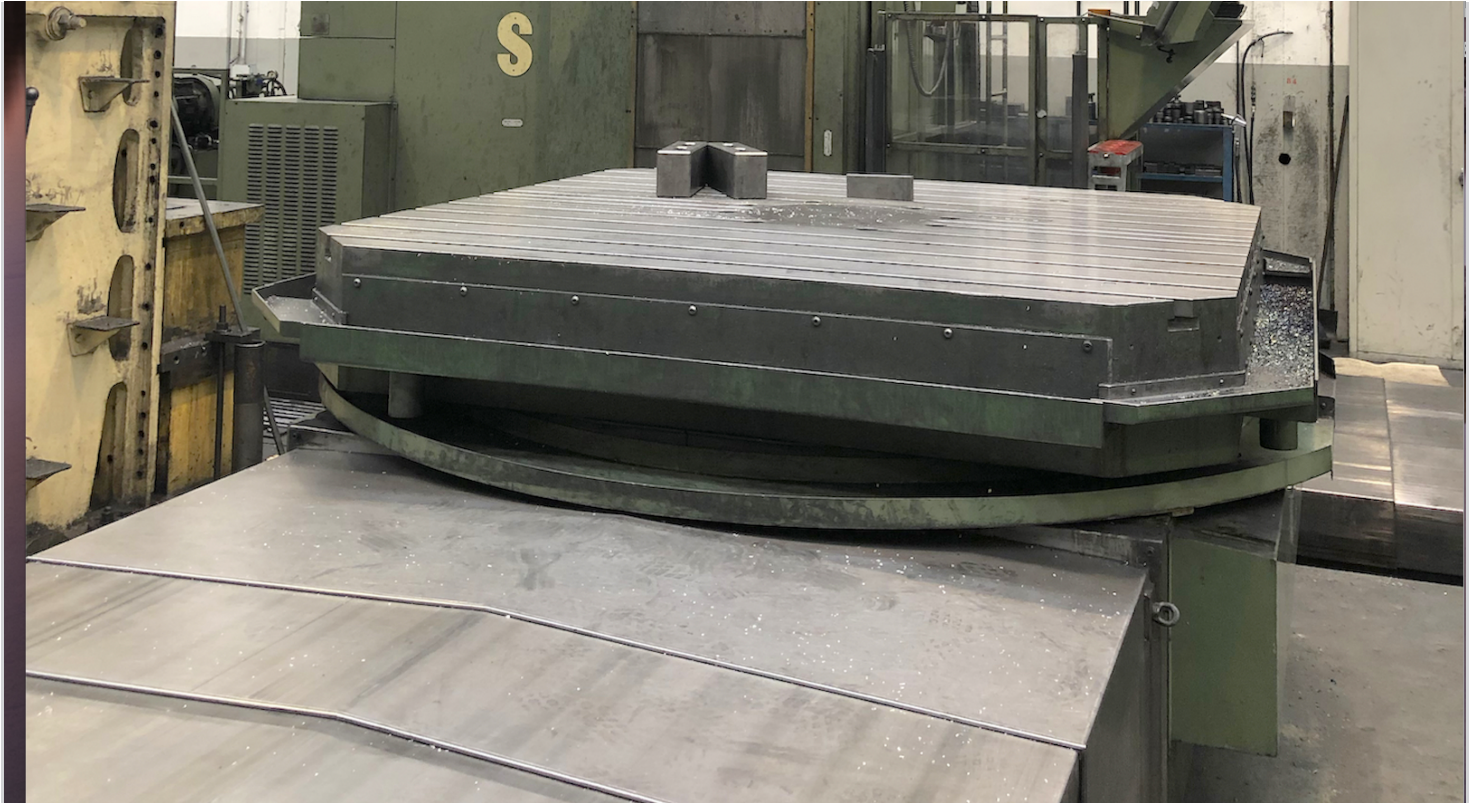

PARPAS

Kategorie Tisch

Typ Rotierend

Marke

Modell PARPAS

Technische Daten

CAMPO DI LAVORO

Superficie Tavola 2000x2000 mm

Sostentamento assi Idrostatico

Portata 25000 Kg

Traslazione 1500 mm

Risoluzione (asse B) 0,002°

Tavola 1 2000x2000 mm

Gamba Macchine Srl

V.A.T. IT00639540988

C.F./R.I. 01581570171